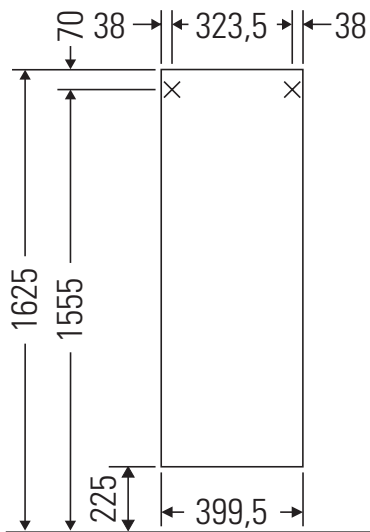

DuraStyle

DS 1219 L/R

Notice de montage

Consignes d'utilisation

La série de meubles de salle de bain est conforme aux normes et directives en vigueur au moment de la livraison et a été conçue pour une utilisation dans les salles de bain. Éviter tout mouillage avec de l'eau, par ex. lors de la douche.