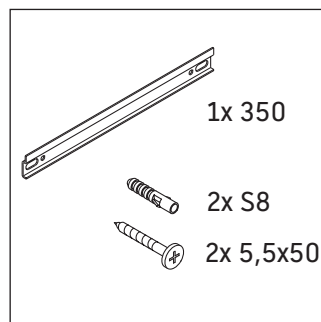

DuraStyle

DS 1219 L/R

Notice de montage

Consignes d'utilisation

La série de meubles de salle de bain est conforme aux normes et directives en vigueur au moment de la livraison et a été conçue pour une utilisation dans les salles de bain. Éviter tout mouillage avec de l'eau, par ex. lors de la douche.