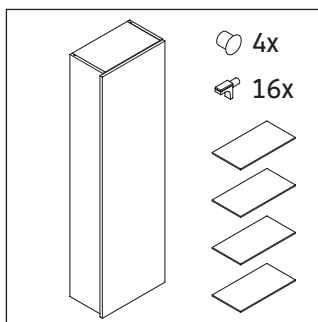

DuraStyle

DS 1219 L/R

Notice de montage

Consignes d'utilisation

La série de meubles de salle de bain est conforme aux normes et directives en vigueur au moment de la livraison et a été conçue pour une utilisation dans les salles de bain. Éviter tout mouillage avec de l'eau, par ex. lors de la douche.