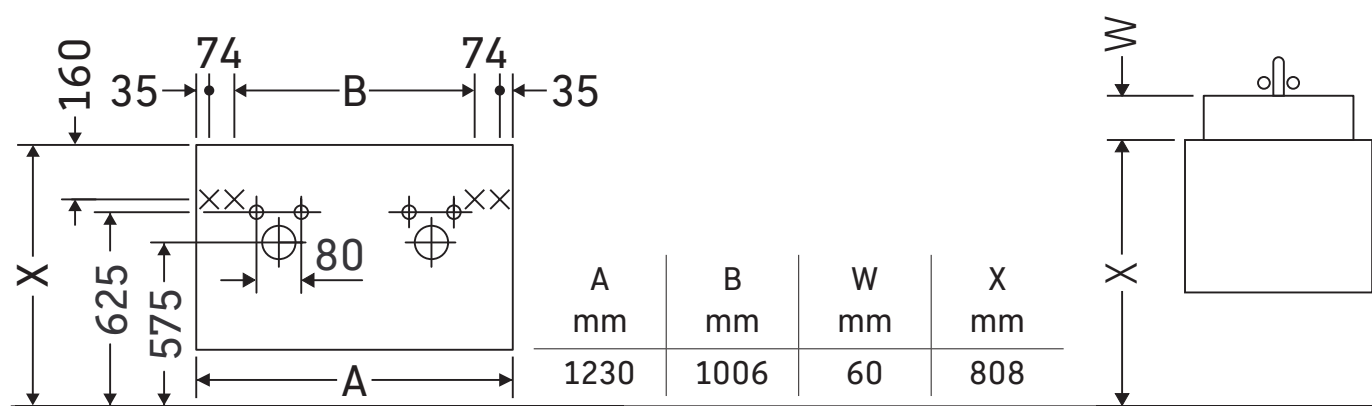

DuraStyle

DS 6498

Notice de montage

DuraStyle # 233813

Consignes d'utilisation

La série de meubles de salle de bain est conforme aux normes et directives en vigueur au moment de la livraison et a été conçue pour une utilisation dans les salles de bain. Éviter tout mouillage avec de l'eau, par ex. lors de la douche.