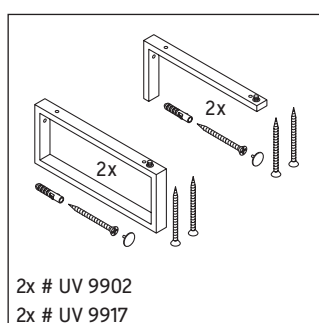

La console n'est pas conçue pour un montage par le bas en cas de lavabos semi-encastrés ou encastrés.

Les céramiques de largeur supérieure à 600 mm doivent être fixées au mur.

Nous nous réservons le droit d'apporter des améliorations techniques ou des modifications externes aux produits présentés.

X-Large

XL 010C

Notice de montage

Se conformer à toutes les autres instructions de montage !

V = selon spécification plaque

Consignes d'utilisation

La série de meubles de salle de bain est conforme aux normes et directives en vigueur au moment de la livraison et a été conçue pour une utilisation dans les salles de bain. Éviter tout mouillage avec de l'eau, par ex. lors de la douche.