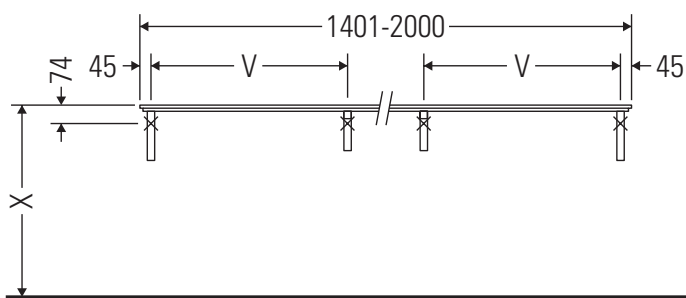

X-Large

XL 010C

Notice de montage

Se conformer à toutes les autres instructions de montage !

V = selon spécification plaque