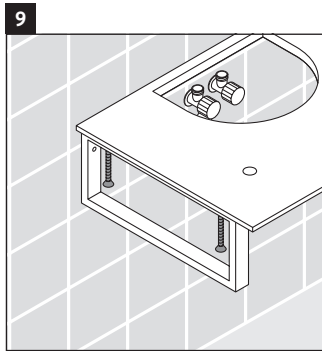

La console n'est pas conçue pour un montage par le bas en cas de lavabos semi-encastrés ou encastrés.

Les céramiques de largeur supérieure à 600 mm doivent être fixées au mur.

Nous nous réservons le droit d'apporter des améliorations techniques ou des modifications externes aux produits présentés.

X-Large

XL 010C

Notice de montage

Se conformer à toutes les autres instructions de montage !

V = selon spécification plaque

Consignes d'utilisation

La série de meubles de salle de bain est conforme aux normes et directives en vigueur au moment de la livraison et a été conçue pour une utilisation dans les salles de bain. Éviter tout mouillage avec de l'eau, par ex. lors de la douche.