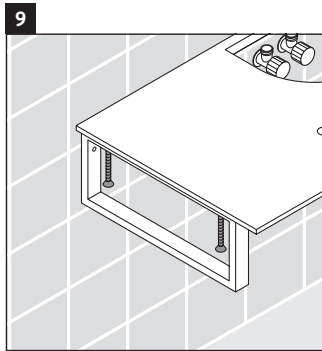

X-Large

XL 010C

Notice de montage

Se conformer à toutes les autres instructions de montage !

Consignes d'utilisation

La série de meubles de salle de bain est conforme aux normes et directives en vigueur au moment de la livraison et a été conçue pour une utilisation dans les salles de bain. Éviter tout mouillage avec de l'eau, par ex. lors de la douche.

La console n'est pas conçue pour un montage par le bas en cas de lavabos semi-encastrés ou encastrés.

Les céramiques de largeur supérieure à 600 mm doivent être fixées au mur.

Nous nous réservons le droit d'apporter des améliorations techniques ou des modifications externes aux produits présentés.

X-Large

XL 010C

Notice de montage

Se conformer à toutes les autres instructions de montage !

V = selon spécification plaque

Consignes d'utilisation

La série de meubles de salle de bain est conforme aux normes et directives en vigueur au moment de la livraison et a été conçue pour une utilisation dans les salles de bain. Éviter tout mouillage avec de l'eau, par ex. lors de la douche.