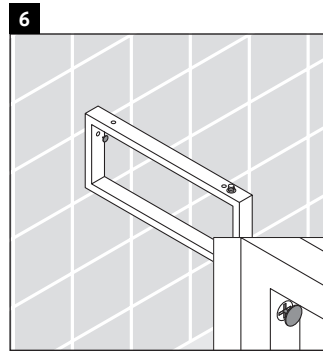

La console n'est pas conçue pour un montage par le bas en cas de lavabos semi-encastrés ou encastrés.

Les céramiques de largeur supérieure à 600 mm doivent être fixées au mur.

Nous nous réservons le droit d'apporter des améliorations techniques ou des modifications externes aux produits présentés.

X-Large

XL 010C

Notice de montage

Se conformer à toutes les autres instructions de montage !

V = selon spécification plaque

Consignes d'utilisation

La série de meubles de salle de bain est conforme aux normes et directives en vigueur au moment de la livraison et a été conçue pour une utilisation dans les salles de bain. Éviter tout mouillage avec de l'eau, par ex. lors de la douche.