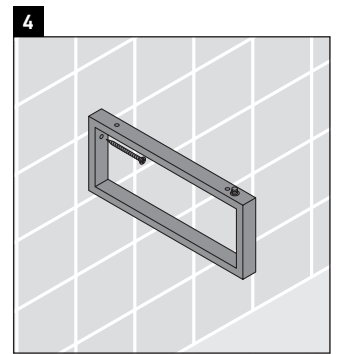

La console n'est pas conçue pour un montage par le bas en cas de lavabos semi-encastrés ou encastrés.

Les céramiques de largeur supérieure à 600 mm doivent être fixées au mur.

Nous nous réservons le droit d'apporter des améliorations techniques ou des modifications externes aux produits présentés.

X-Large

XL 010C

Notice de montage

Se conformer à toutes les autres instructions de montage !

V = selon spécification plaque

Consignes d'utilisation

La série de meubles de salle de bain est conforme aux normes et directives en vigueur au moment de la livraison et a été conçue pour une utilisation dans les salles de bain. Éviter tout mouillage avec de l'eau, par ex. lors de la douche.