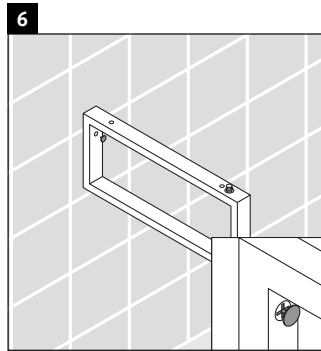

X-Large

XL 010C

Notice de montage

Se conformer à toutes les autres instructions de montage !

Consignes d'utilisation

La série de meubles de salle de bain est conforme aux normes et directives en vigueur au moment de la livraison et a été conçue pour une utilisation dans les salles de bain. Éviter tout mouillage avec de l'eau, par ex. lors de la douche.

La console n'est pas conçue pour un montage par le bas en cas de lavabos semi-encastrés ou encastrés.

Les céramiques de largeur supérieure à 600 mm doivent être fixées au mur.

Nous nous réservons le droit d'apporter des améliorations techniques ou des modifications externes aux produits présentés.

X-Large

XL 010C

Notice de montage

Se conformer à toutes les autres instructions de montage !

V = selon spécification plaque

Consignes d'utilisation

La série de meubles de salle de bain est conforme aux normes et directives en vigueur au moment de la livraison et a été conçue pour une utilisation dans les salles de bain. Éviter tout mouillage avec de l'eau, par ex. lors de la douche.