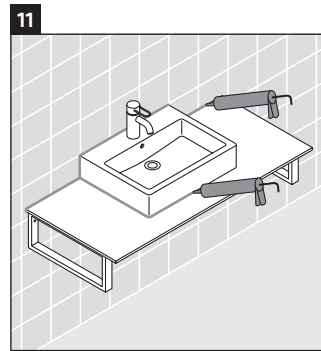

X-Large

XL 010C

Notice de montage

Se conformer à toutes les autres instructions de montage !

Consignes d'utilisation

La série de meubles de salle de bain est conforme aux normes et directives en vigueur au moment de la livraison et a été conçue pour une utilisation dans les salles de bain. Éviter tout mouillage avec de l'eau, par ex. lors de la douche.

La console n'est pas conçue pour un montage par le bas en cas de lavabos semi-encastrés ou encastrés.

Les céramiques de largeur supérieure à 600 mm doivent être fixées au mur.

Nous nous réservons le droit d'apporter des améliorations techniques ou des modifications externes aux produits présentés.

X-Large

XL 010C

Notice de montage

Se conformer à toutes les autres instructions de montage !

V = selon spécification plaque

Consignes d'utilisation

La série de meubles de salle de bain est conforme aux normes et directives en vigueur au moment de la livraison et a été conçue pour une utilisation dans les salles de bain. Éviter tout mouillage avec de l'eau, par ex. lors de la douche.