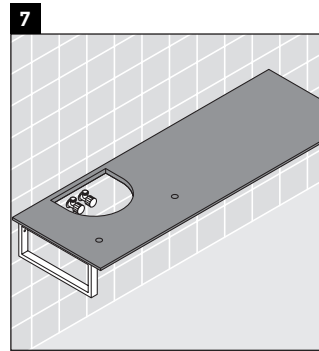

La console n'est pas conçue pour un montage par le bas en cas de lavabos semi-encastrés ou encastrés.

Les céramiques de largeur supérieure à 600 mm doivent être fixées au mur.

Nous nous réservons le droit d'apporter des améliorations techniques ou des modifications externes aux produits présentés.

X-Large

XL 010C

Notice de montage

Se conformer à toutes les autres instructions de montage !

V = selon spécification plaque

Consignes d'utilisation

La série de meubles de salle de bain est conforme aux normes et directives en vigueur au moment de la livraison et a été conçue pour une utilisation dans les salles de bain. Éviter tout mouillage avec de l'eau, par ex. lors de la douche.