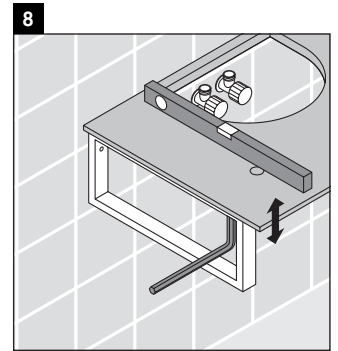

La console n'est pas conçue pour un montage par le bas en cas de lavabos semi-encastrés ou encastrés.

Les céramiques de largeur supérieure à 600 mm doivent être fixées au mur.

Nous nous réservons le droit d'apporter des améliorations techniques ou des modifications externes aux produits présentés.

X-Large

XL 010C

Notice de montage

Se conformer à toutes les autres instructions de montage !

V = selon spécification plaque

Consignes d'utilisation

La série de meubles de salle de bain est conforme aux normes et directives en vigueur au moment de la livraison et a été conçue pour une utilisation dans les salles de bain. Éviter tout mouillage avec de l'eau, par ex. lors de la douche.