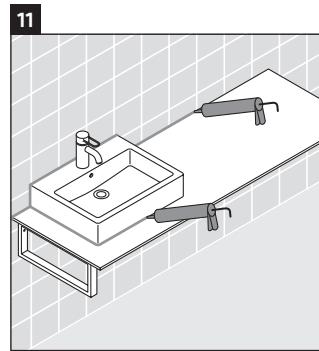

La console n'est pas conçue pour un montage par le bas en cas de lavabos semi-encastrés ou encastrés.

Les céramiques de largeur supérieure à 600 mm doivent être fixées au mur.

Nous nous réservons le droit d'apporter des améliorations techniques ou des modifications externes aux produits présentés.

X-Large

XL 010C

Notice de montage

Se conformer à toutes les autres instructions de montage !

V = selon spécification plaque

Consignes d'utilisation

La série de meubles de salle de bain est conforme aux normes et directives en vigueur au moment de la livraison et a été conçue pour une utilisation dans les salles de bain. Éviter tout mouillage avec de l'eau, par ex. lors de la douche.