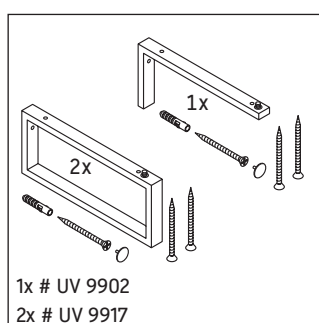

La console n'est pas conçue pour un montage par le bas en cas de lavabos semi-encastrés ou encastrés.

Les céramiques de largeur supérieure à 600 mm doivent être fixées au mur.

Nous nous réservons le droit d'apporter des améliorations techniques ou des modifications externes aux produits présentés.

X-Large

XL 010C

Notice de montage

Se conformer à toutes les autres instructions de montage !

V = selon spécification plaque

Consignes d'utilisation

La série de meubles de salle de bain est conforme aux normes et directives en vigueur au moment de la livraison et a été conçue pour une utilisation dans les salles de bain. Éviter tout mouillage avec de l'eau, par ex. lors de la douche.