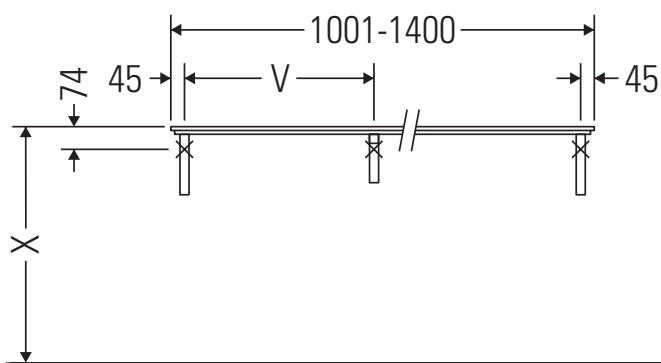

La console n'est pas conçue pour un montage par le bas en cas de lavabos semi-encastrés ou encastrés.

Les céramiques de largeur supérieure à 600 mm doivent être fixées au mur.

Nous nous réservons le droit d'apporter des améliorations techniques ou des modifications externes aux produits présentés.

X-Large

XL 010C

Notice de montage

Se conformer à toutes les autres instructions de montage !

V = selon spécification plaque

Consignes d'utilisation

La série de meubles de salle de bain est conforme aux normes et directives en vigueur au moment de la livraison et a été conçue pour une utilisation dans les salles de bain. Éviter tout mouillage avec de l'eau, par ex. lors de la douche.