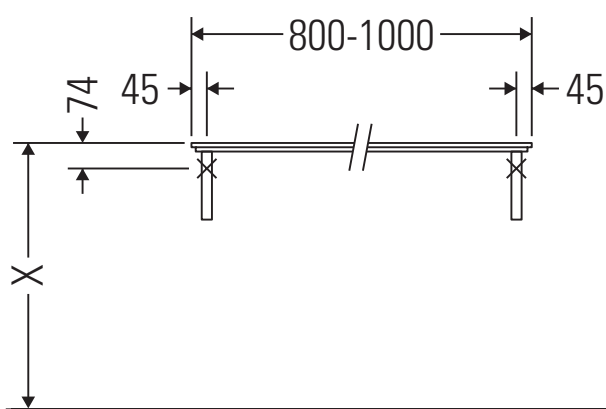

X-Large

XL 010C

Notice de montage

Se conformer à toutes les autres instructions de montage !

Consignes d'utilisation

La série de meubles de salle de bain est conforme aux normes et directives en vigueur au moment de la livraison et a été conçue pour une utilisation dans les salles de bain. Éviter tout mouillage avec de l'eau, par ex. lors de la douche.

La console n'est pas conçue pour un montage par le bas en cas de lavabos semi-encastrés ou encastrés.

Les céramiques de largeur supérieure à 600 mm doivent être fixées au mur.

Nous nous réservons le droit d'apporter des améliorations techniques ou des modifications externes aux produits présentés.

X-Large

XL 010C

Notice de montage

Se conformer à toutes les autres instructions de montage !

V = selon spécification plaque

Consignes d'utilisation

La série de meubles de salle de bain est conforme aux normes et directives en vigueur au moment de la livraison et a été conçue pour une utilisation dans les salles de bain. Éviter tout mouillage avec de l'eau, par ex. lors de la douche.