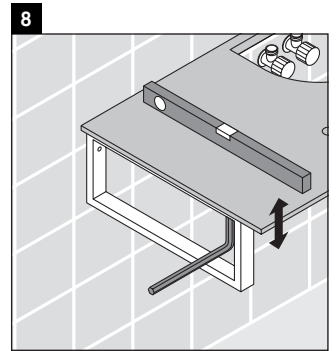

X-Large

XL 010C

Notice de montage

Se conformer à toutes les autres instructions de montage !

Consignes d'utilisation

La série de meubles de salle de bain est conforme aux normes et directives en vigueur au moment de la livraison et a été conçue pour une utilisation dans les salles de bain. Éviter tout mouillage avec de l'eau, par ex. lors de la douche.

La console n'est pas conçue pour un montage par le bas en cas de lavabos semi-encastrés ou encastrés.

Les céramiques de largeur supérieure à 600 mm doivent être fixées au mur.

Nous nous réservons le droit d'apporter des améliorations techniques ou des modifications externes aux produits présentés.

X-Large

XL 010C

Notice de montage

Se conformer à toutes les autres instructions de montage !

V = selon spécification plaque

Consignes d'utilisation

La série de meubles de salle de bain est conforme aux normes et directives en vigueur au moment de la livraison et a été conçue pour une utilisation dans les salles de bain. Éviter tout mouillage avec de l'eau, par ex. lors de la douche.