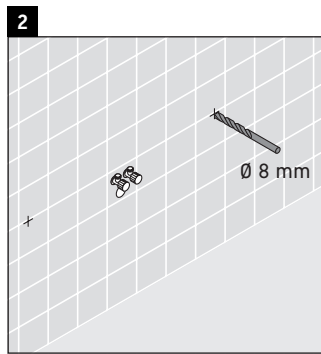

La console n'est pas conçue pour un montage par le bas en cas de lavabos semi-encastrés ou encastrés.

Les céramiques de largeur supérieure à 600 mm doivent être fixées au mur.

Nous nous réservons le droit d'apporter des améliorations techniques ou des modifications externes aux produits présentés.