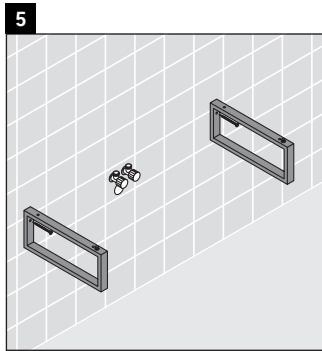

X-Large

XL 010C

Notice de montage

Se conformer à toutes les autres instructions de montage !

Consignes d'utilisation

La série de meubles de salle de bain est conforme aux normes et directives en vigueur au moment de la livraison et a été conçue pour une utilisation dans les salles de bain. Éviter tout mouillage avec de l'eau, par ex. lors de la douche.

La console n'est pas conçue pour un montage par le bas en cas de lavabos semi-encastrés ou encastrés.

Les céramiques de largeur supérieure à 600 mm doivent être fixées au mur.

Nous nous réservons le droit d'apporter des améliorations techniques ou des modifications externes aux produits présentés.

X-Large

XL 010C

Notice de montage

Se conformer à toutes les autres instructions de montage !

V = selon spécification plaque

Consignes d'utilisation

La série de meubles de salle de bain est conforme aux normes et directives en vigueur au moment de la livraison et a été conçue pour une utilisation dans les salles de bain. Éviter tout mouillage avec de l'eau, par ex. lors de la douche.