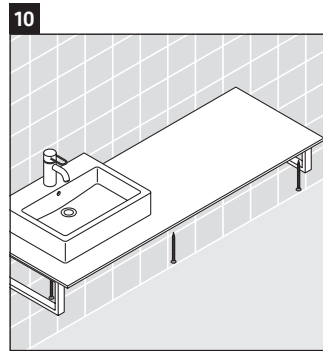

La console n'est pas conçue pour un montage par le bas en cas de lavabos semi-encastrés ou encastrés.

Les céramiques de largeur supérieure à 600 mm doivent être fixées au mur.

Nous nous réservons le droit d'apporter des améliorations techniques ou des modifications externes aux produits présentés.

X-Large

XL 010C

Notice de montage

Se conformer à toutes les autres instructions de montage !

V = selon spécification plaque

Consignes d'utilisation

La série de meubles de salle de bain est conforme aux normes et directives en vigueur au moment de la livraison et a été conçue pour une utilisation dans les salles de bain. Éviter tout mouillage avec de l'eau, par ex. lors de la douche.