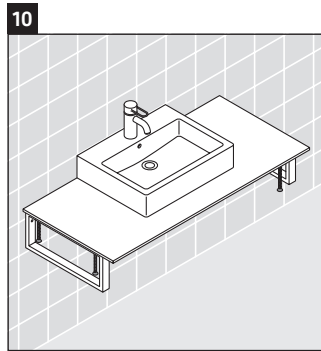

X-Large

XL 010C

Notice de montage

Se conformer à toutes les autres instructions de montage !

Consignes d'utilisation

La série de meubles de salle de bain est conforme aux normes et directives en vigueur au moment de la livraison et a été conçue pour une utilisation dans les salles de bain. Éviter tout mouillage avec de l'eau, par ex. lors de la douche.

La console n'est pas conçue pour un montage par le bas en cas de lavabos semi-encastrés ou encastrés.

Les céramiques de largeur supérieure à 600 mm doivent être fixées au mur.

Nous nous réservons le droit d'apporter des améliorations techniques ou des modifications externes aux produits présentés.

X-Large

XL 010C

Notice de montage

Se conformer à toutes les autres instructions de montage !

V = selon spécification plaque

Consignes d'utilisation

La série de meubles de salle de bain est conforme aux normes et directives en vigueur au moment de la livraison et a été conçue pour une utilisation dans les salles de bain. Éviter tout mouillage avec de l'eau, par ex. lors de la douche.