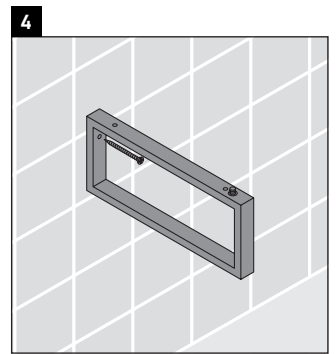

X-Large

XL 010C

Notice de montage

Se conformer à toutes les autres instructions de montage !

Consignes d'utilisation

La série de meubles de salle de bain est conforme aux normes et directives en vigueur au moment de la livraison et a été conçue pour une utilisation dans les salles de bain. Éviter tout mouillage avec de l'eau, par ex. lors de la douche.

La console n'est pas conçue pour un montage par le bas en cas de lavabos semi-encastrés ou encastrés.

Les céramiques de largeur supérieure à 600 mm doivent être fixées au mur.

Nous nous réservons le droit d'apporter des améliorations techniques ou des modifications externes aux produits présentés.

X-Large

XL 010C

Notice de montage

Se conformer à toutes les autres instructions de montage !

V = selon spécification plaque

Consignes d'utilisation

La série de meubles de salle de bain est conforme aux normes et directives en vigueur au moment de la livraison et a été conçue pour une utilisation dans les salles de bain. Éviter tout mouillage avec de l'eau, par ex. lors de la douche.