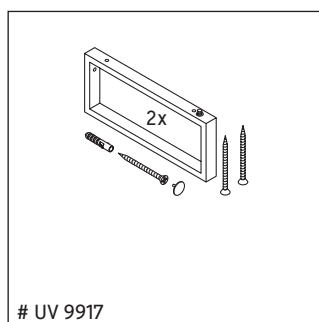

Consignes d'utilisation

La série de meubles de salle de bain est conforme aux normes et directives en vigueur au moment de la livraison et a été conçue pour une utilisation dans les salles de bain. Éviter tout mouillage avec de l'eau, par ex. lors de la douche.

La console n'est pas conçue pour un montage par le bas en cas de lavabos semi-encastrés ou encastrés.

Les céramiques de largeur supérieure à 600 mm doivent être fixées au mur.

Nous nous réservons le droit d'apporter des améliorations techniques ou des modifications externes aux produits présentés.