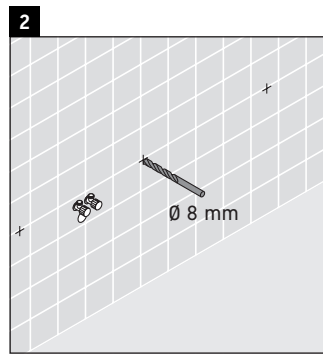

La console n'est pas conçue pour un montage par le bas en cas de lavabos semi-encastrés ou encastrés.

Les céramiques de largeur supérieure à 600 mm doivent être fixées au mur.

Nous nous réservons le droit d'apporter des améliorations techniques ou des modifications externes aux produits présentés.

X-Large

XL 010C

Notice de montage

Se conformer à toutes les autres instructions de montage !

V = selon spécification plaque

Consignes d'utilisation

La série de meubles de salle de bain est conforme aux normes et directives en vigueur au moment de la livraison et a été conçue pour une utilisation dans les salles de bain. Éviter tout mouillage avec de l'eau, par ex. lors de la douche.