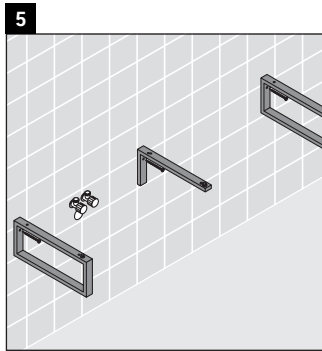

La console n'est pas conçue pour un montage par le bas en cas de lavabos semi-encastrés ou encastrés.

Les céramiques de largeur supérieure à 600 mm doivent être fixées au mur.

Nous nous réservons le droit d'apporter des améliorations techniques ou des modifications externes aux produits présentés.

X-Large

XL 010C

Notice de montage

Se conformer à toutes les autres instructions de montage !

V = selon spécification plaque

Consignes d'utilisation

La série de meubles de salle de bain est conforme aux normes et directives en vigueur au moment de la livraison et a été conçue pour une utilisation dans les salles de bain. Éviter tout mouillage avec de l'eau, par ex. lors de la douche.