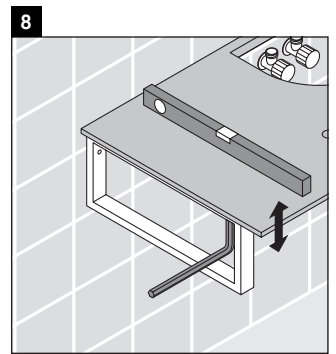

## Notice de montage

Se conformer à toutes les autres instructions de montage !

La console n'est pas conçue pour un montage par le bas en cas de lavabos semi-encastrés ou encastrés.

Les céramiques de largeur supérieure à 600 mm doivent être fixées au mur.

Nous nous réservons le droit d'apporter des améliorations techniques ou des modifications externes aux produits présentés.