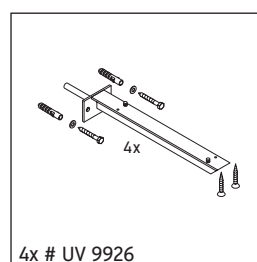

X-Large

XL 045C

Notice de montage

V = selon spécification plaque

Se conformer à toutes les autres instructions de montage !

Consignes d'utilisation

La série de meubles de salle de bain est conforme aux normes et directives en vigueur au moment de la livraison et a été conçue pour une utilisation dans les salles de bain. Éviter tout mouillage avec de l'eau, par ex. lors de la douche.

La console n'est pas conçue pour un montage par le bas en cas de lavabos semi-encastrés ou encastrés.

Les céramiques de largeur supérieure à 600 mm doivent être fixées au mur.

Nous nous réservons le droit d'apporter des améliorations techniques ou des modifications externes aux produits présentés.