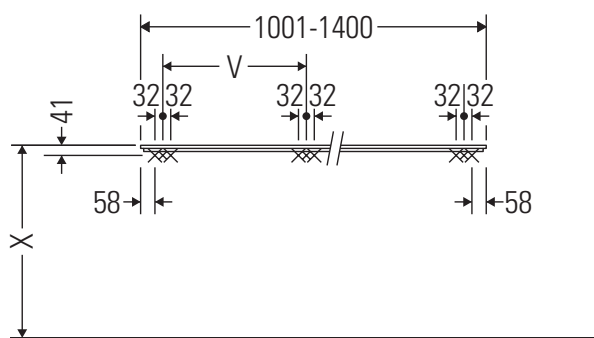

X-Large

XL 045C

Notice de montage

V = selon spécification plaque

Se conformer à toutes les autres instructions de montage !

Consignes d'utilisation

La série de meubles de salle de bain est conforme aux normes et directives en vigueur au moment de la livraison et a été conçue pour une utilisation dans les salles de bain. Éviter tout mouillage avec de l'eau, par ex. lors de la douche.

La console n'est pas conçue pour un montage par le bas en cas de lavabos semi-encastrés ou encastrés.

Les céramiques de largeur supérieure à 600 mm doivent être fixées au mur.

Nous nous réservons le droit d'apporter des améliorations techniques ou des modifications externes aux produits présentés.