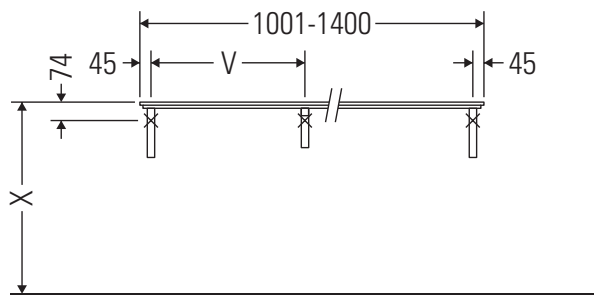

X-Large

XL 045C

Notice de montage

V = selon spécification plaque

Se conformer à toutes les autres instructions de montage !

Consignes d'utilisation

La série de meubles de salle de bain est conforme aux normes et directives en vigueur au moment de la livraison et a été conçue pour une utilisation dans les salles de bain. Éviter tout mouillage avec de l'eau, par ex. lors de la douche.

La console n'est pas conçue pour un montage par le bas en cas de lavabos semi-encastrés ou encastrés.

Les céramiques de largeur supérieure à 600 mm doivent être fixées au mur.

Nous nous réservons le droit d'apporter des améliorations techniques ou des modifications externes aux produits présentés.