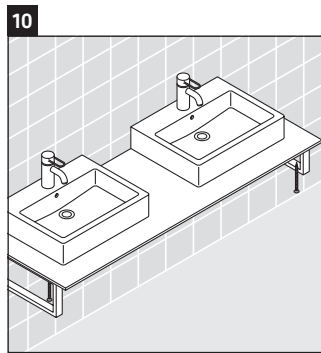

## Notice de montage

Se conformer à toutes les autres instructions de montage !

La console n'est pas conçue pour un montage par le bas en cas de lavabos semi-encastrés ou encastrés.

Les céramiques de largeur supérieure à 600 mm doivent être fixées au mur.

Nous nous réservons le droit d'apporter des améliorations techniques ou des modifications externes aux produits présentés.