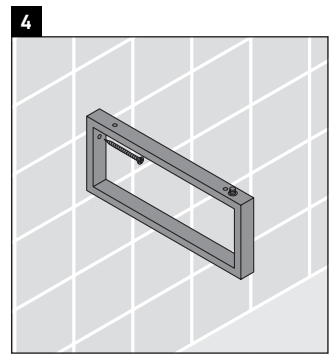

## Notice de montage

Se conformer à toutes les autres instructions de montage !

La console n'est pas conçue pour un montage par le bas en cas de lavabos semi-encastrés ou encastrés.

Les céramiques de largeur supérieure à 600 mm doivent être fixées au mur.

Nous nous réservons le droit d'apporter des améliorations techniques ou des modifications externes aux produits présentés.