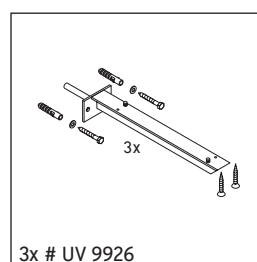

X-Large

XL 045C

Notice de montage

V = selon spécification plaque

Se conformer à toutes les autres instructions de montage !

Consignes d'utilisation

La série de meubles de salle de bain est conforme aux normes et directives en vigueur au moment de la livraison et a été conçue pour une utilisation dans les salles de bain. Éviter tout mouillage avec de l'eau, par ex. lors de la douche.

La console n'est pas conçue pour un montage par le bas en cas de lavabos semi-encastrés ou encastrés.

Les céramiques de largeur supérieure à 600 mm doivent être fixées au mur.

Nous nous réservons le droit d'apporter des améliorations techniques ou des modifications externes aux produits présentés.