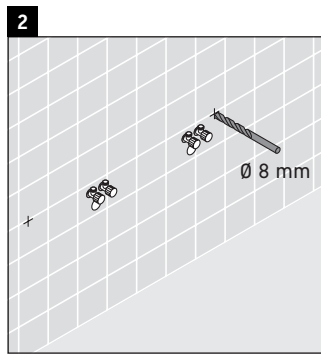

La console n'est pas conçue pour un montage par le bas en cas de lavabos semi-encastrés ou encastrés.

Les céramiques de largeur supérieure à 600 mm doivent être fixées au mur.

Nous nous réservons le droit d'apporter des améliorations techniques ou des modifications externes aux produits présentés.