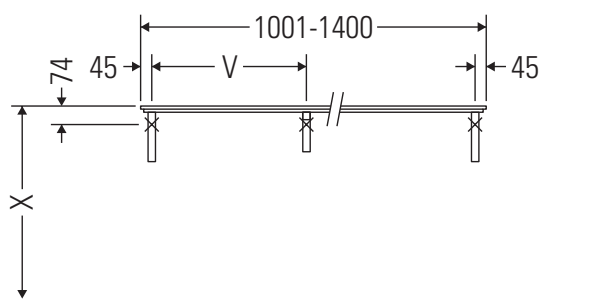

X-Large

XL 045C

Notice de montage

V = selon spécification plaque

Se conformer à toutes les autres instructions de montage !

Consignes d'utilisation

La série de meubles de salle de bain est conforme aux normes et directives en vigueur au moment de la livraison et a été conçue pour une utilisation dans les salles de bain. Éviter tout mouillage avec de l'eau, par ex. lors de la douche.

La console n'est pas conçue pour un montage par le bas en cas de lavabos semi-encastrés ou encastrés.

Les céramiques de largeur supérieure à 600 mm doivent être fixées au mur.

Nous nous réservons le droit d'apporter des améliorations techniques ou des modifications externes aux produits présentés.