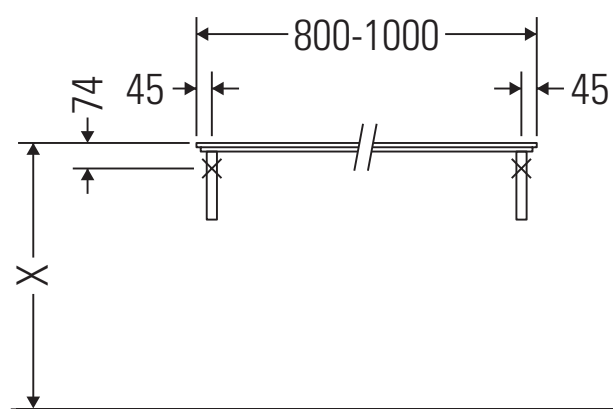

X-Large

XL 045C

Notice de montage

Se conformer à toutes les autres instructions de montage !