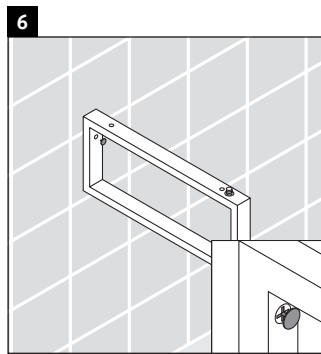

## Notice de montage

Se conformer à toutes les autres instructions de montage !

La console n'est pas conçue pour un montage par le bas en cas de lavabos semi-encastrés ou encastrés.

Les céramiques de largeur supérieure à 600 mm doivent être fixées au mur.

Nous nous réservons le droit d'apporter des améliorations techniques ou des modifications externes aux produits présentés.