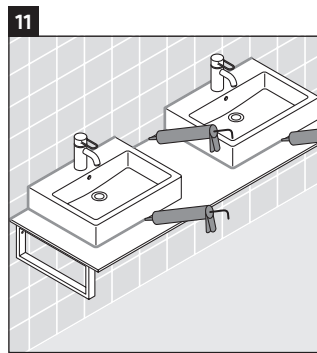

## Notice de montage

Se conformer à toutes les autres instructions de montage !

La console n'est pas conçue pour un montage par le bas en cas de lavabos semi-encastrés ou encastrés.

Les céramiques de largeur supérieure à 600 mm doivent être fixées au mur.

Nous nous réservons le droit d'apporter des améliorations techniques ou des modifications externes aux produits présentés.