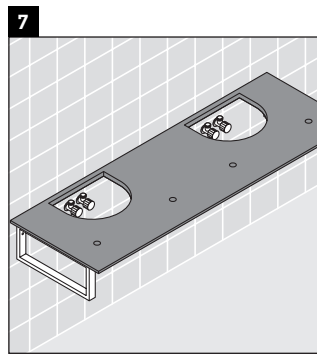

## Notice de montage

Se conformer à toutes les autres instructions de montage !

La console n'est pas conçue pour un montage par le bas en cas de lavabos semi-encastrés ou encastrés.

Les céramiques de largeur supérieure à 600 mm doivent être fixées au mur.

Nous nous réservons le droit d'apporter des améliorations techniques ou des modifications externes aux produits présentés.