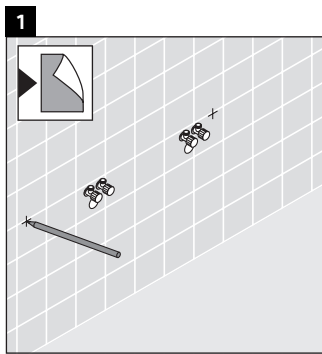

## Notice de montage

Se conformer à toutes les autres instructions de montage !

La console n'est pas conçue pour un montage par le bas en cas de lavabos semi-encastrés ou encastrés.

Les céramiques de largeur supérieure à 600 mm doivent être fixées au mur.

Nous nous réservons le droit d'apporter des améliorations techniques ou des modifications externes aux produits présentés.