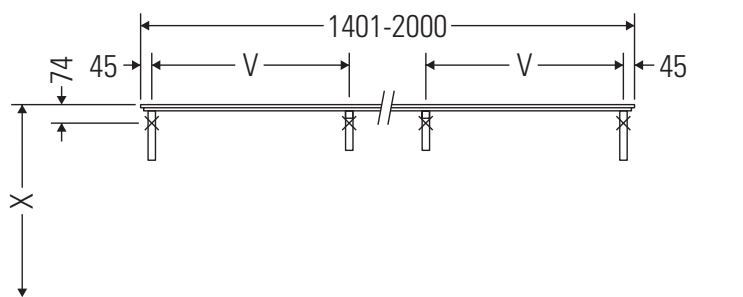

X-Large

XL 045C

Notice de montage

V = selon spécification plaque

Se conformer à toutes les autres instructions de montage !

Consignes d'utilisation

La série de meubles de salle de bain est conforme aux normes et directives en vigueur au moment de la livraison et a été conçue pour une utilisation dans les salles de bain. Éviter tout mouillage avec de l'eau, par ex. lors de la douche.

La console n'est pas conçue pour un montage par le bas en cas de lavabos semi-encastrés ou encastrés.

Les céramiques de largeur supérieure à 600 mm doivent être fixées au mur.

Nous nous réservons le droit d'apporter des améliorations techniques ou des modifications externes aux produits présentés.