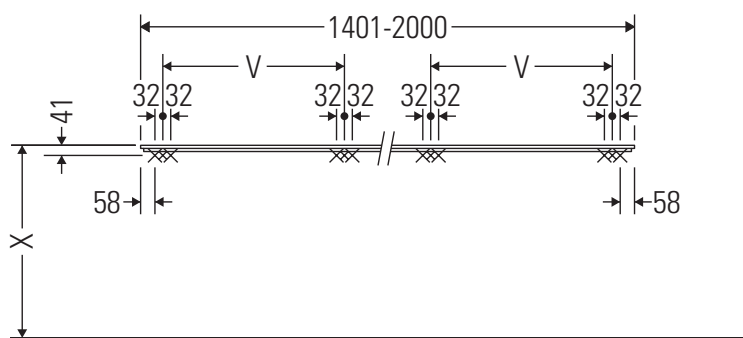

X-Large

XL 045C

Notice de montage

V = selon spécification plaque

Se conformer à toutes les autres instructions de montage !

Consignes d'utilisation

La série de meubles de salle de bain est conforme aux normes et directives en vigueur au moment de la livraison et a été conçue pour une utilisation dans les salles de bain. Éviter tout mouillage avec de l'eau, par ex. lors de la douche.

La console n'est pas conçue pour un montage par le bas en cas de lavabos semi-encastrés ou encastrés.

Les céramiques de largeur supérieure à 600 mm doivent être fixées au mur.

Nous nous réservons le droit d'apporter des améliorations techniques ou des modifications externes aux produits présentés.