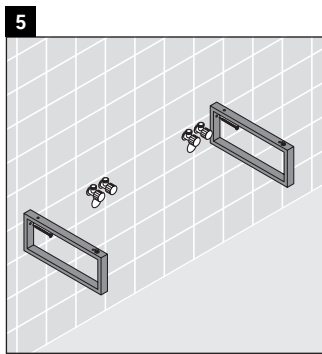

## Notice de montage

Se conformer à toutes les autres instructions de montage !

La console n'est pas conçue pour un montage par le bas en cas de lavabos semi-encastrés ou encastrés.

Les céramiques de largeur supérieure à 600 mm doivent être fixées au mur.

Nous nous réservons le droit d'apporter des améliorations techniques ou des modifications externes aux produits présentés.