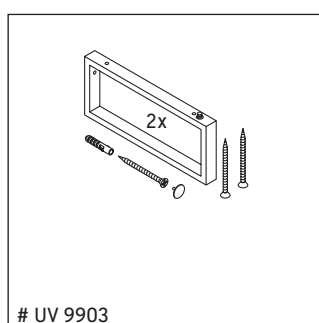

Consignes d'utilisation

La série de meubles de salle de bain est conforme aux normes et directives en vigueur au moment de la livraison et a été conçue pour une utilisation dans les salles de bain. Éviter tout mouillage avec de l'eau, par ex. lors de la douche.

La console n'est pas conçue pour un montage par le bas en cas de lavabos semi-encastrés ou encastrés.

Les céramiques de largeur supérieure à 600 mm doivent être fixées au mur.

Nous nous réservons le droit d'apporter des améliorations techniques ou des modifications externes aux produits présentés.