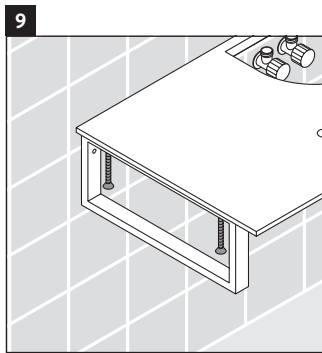

## Notice de montage

Se conformer à toutes les autres instructions de montage !

La console n'est pas conçue pour un montage par le bas en cas de lavabos semi-encastrés ou encastrés.

Les céramiques de largeur supérieure à 600 mm doivent être fixées au mur.

Nous nous réservons le droit d'apporter des améliorations techniques ou des modifications externes aux produits présentés.