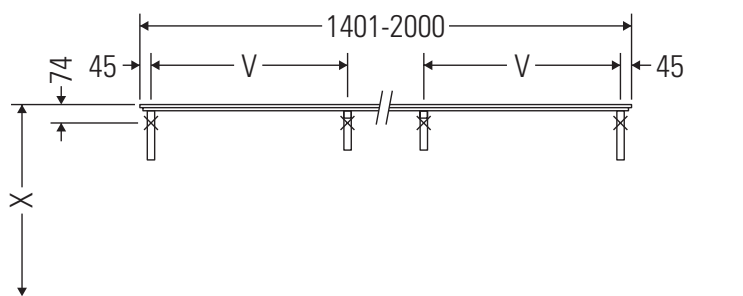

X-Large

XL 045C

Notice de montage

V = selon spécification plaque

Se conformer à toutes les autres instructions de montage !

Consignes d'utilisation

La série de meubles de salle de bain est conforme aux normes et directives en vigueur au moment de la livraison et a été conçue pour une utilisation dans les salles de bain. Éviter tout mouillage avec de l'eau, par ex. lors de la douche.

La console n'est pas conçue pour un montage par le bas en cas de lavabos semi-encastrés ou encastrés.

Les céramiques de largeur supérieure à 600 mm doivent être fixées au mur.

Nous nous réservons le droit d'apporter des améliorations techniques ou des modifications externes aux produits présentés.