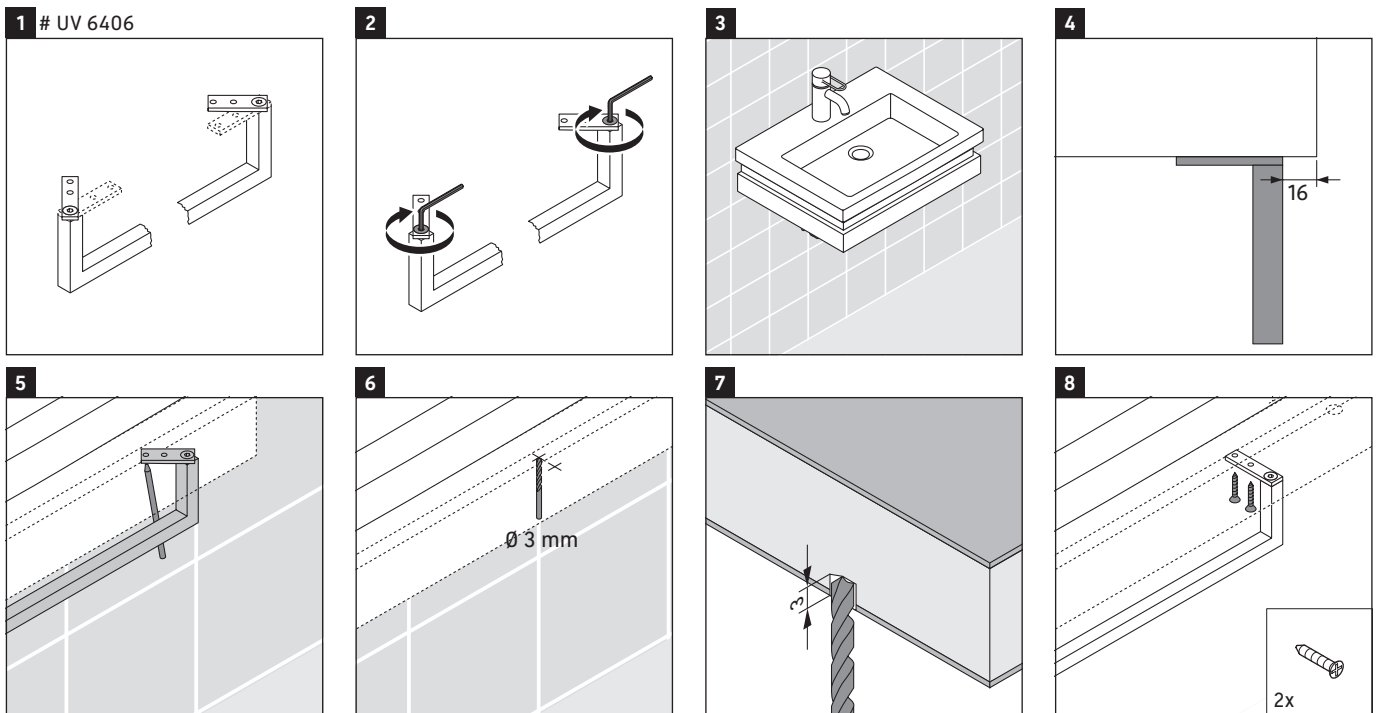

Best.-Nr. UV9985/14.10.1