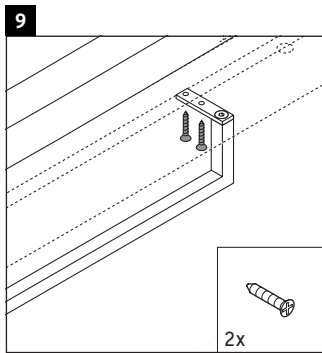

Best.-Nr. UV9985/14.10.1