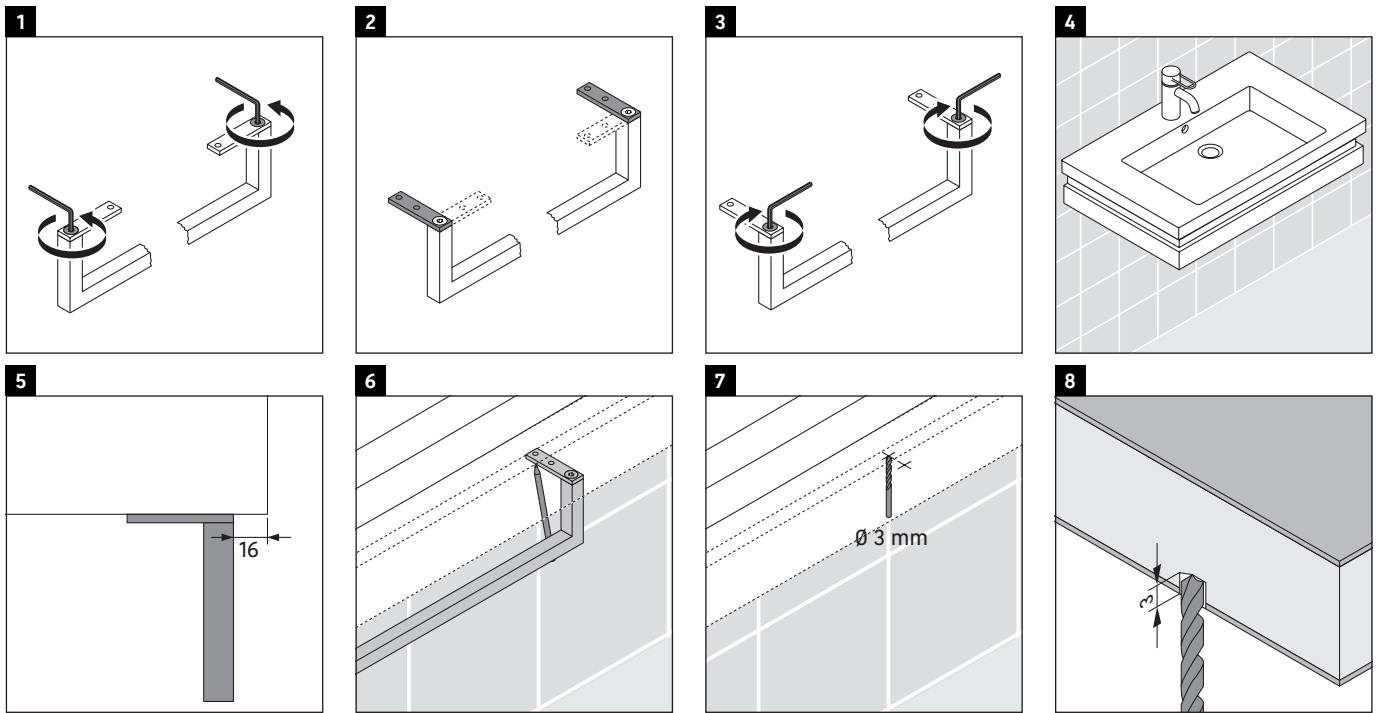

Best.-Nr. UV9985/14.10.1