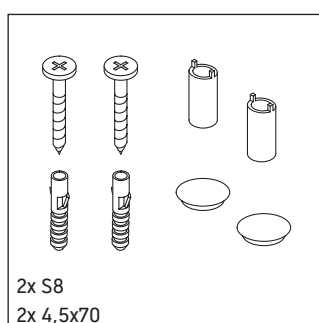

Cape Cod

CC 9532

Notice de montage

Consignes d'utilisation

La série de meubles de salle de bain est conforme aux normes et directives en vigueur au moment de la livraison et a été conçue pour une utilisation dans les salles de bain. Éviter tout mouillage avec de l'eau, par ex. lors de la douche.