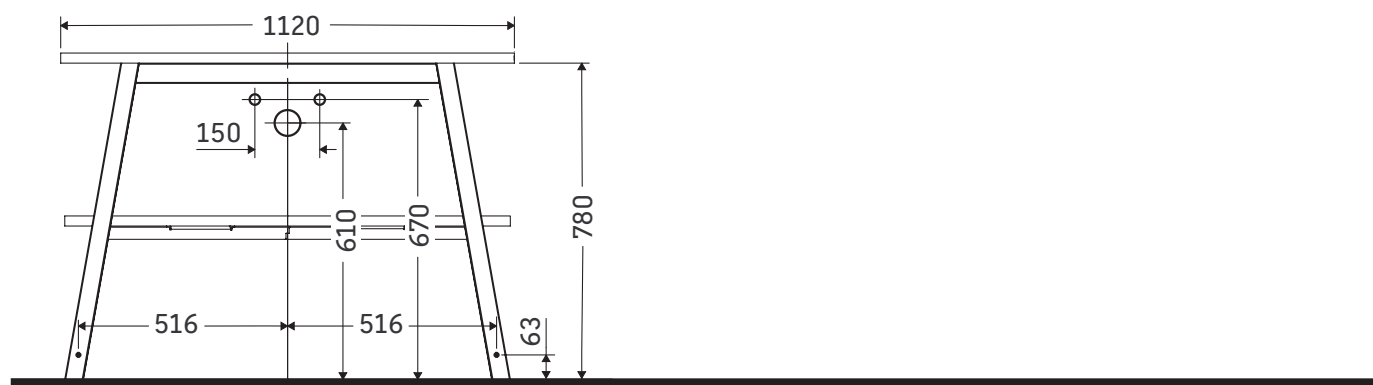

Cape Cod

CC 9532

Notice de montage

Consignes d'utilisation

La série de meubles de salle de bain est conforme aux normes et directives en vigueur au moment de la livraison et a été conçue pour une utilisation dans les salles de bain. Éviter tout mouillage avec de l'eau, par ex. lors de la douche.