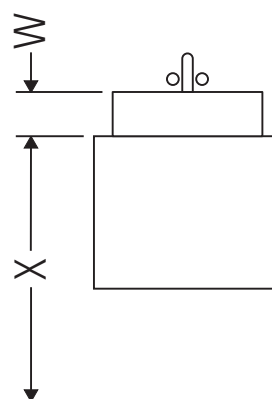

Ketho

KT 6429

Notice de montage

W mm	X mm
16	834

ME by Starck # 233683

Consignes d'utilisation

La série de meubles de salle de bain est conforme aux normes et directives en vigueur au moment de la livraison et a été conçue pour une utilisation dans les salles de bain. Éviter tout mouillage avec de l'eau, par ex. lors de la douche.