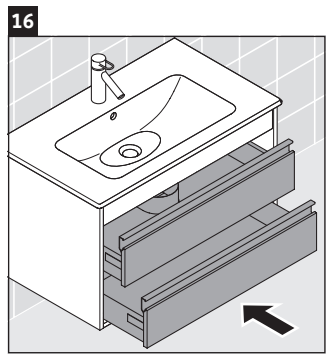

Best.-Nr. KT6429/16.10.1