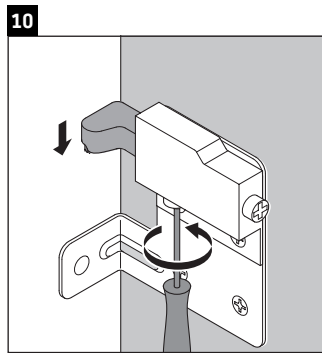

Best.-Nr. KT6429/16.10.1