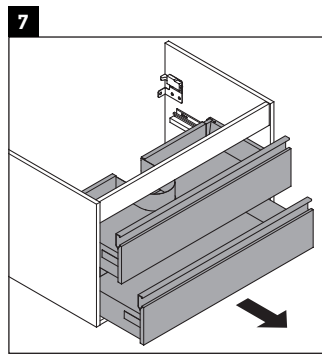

Best.-Nr. KT6429/16.10.1