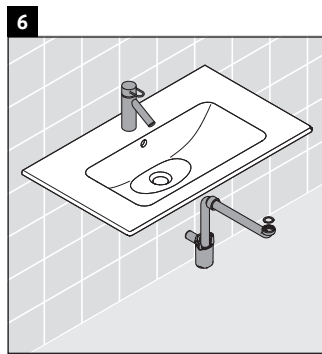

Best.-Nr. KT6429/16.10.1