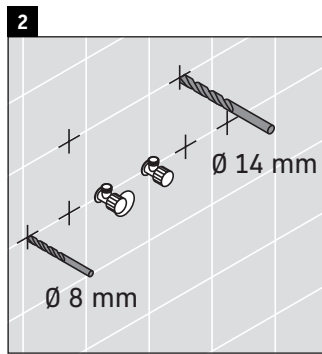

Best.-Nr. KT6429/16.10.1