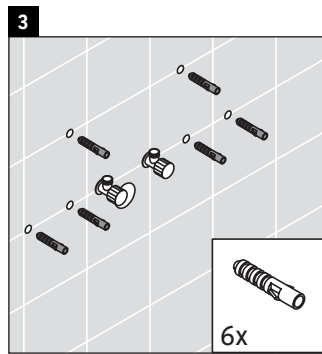

Best.-Nr. KT6429/16.10.1