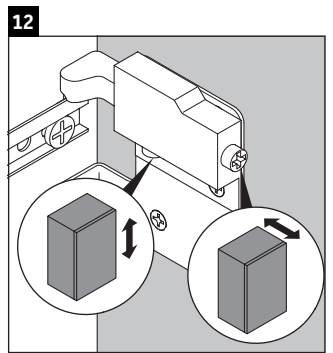

Best.-Nr. KT6429/16.10.1