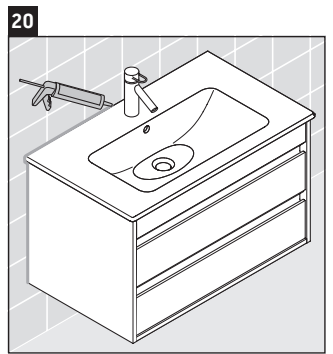

Best.-Nr. KT6429/16.10.1