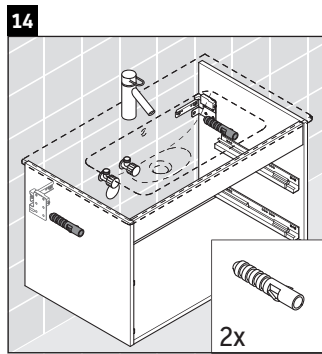

Best.-Nr. KT6429/16.10.1