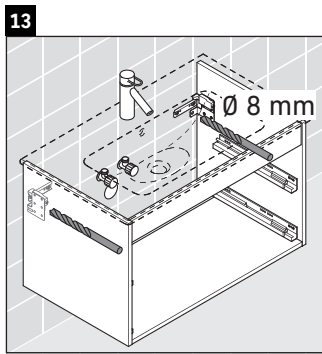

Best.-Nr. KT6429/16.10.1