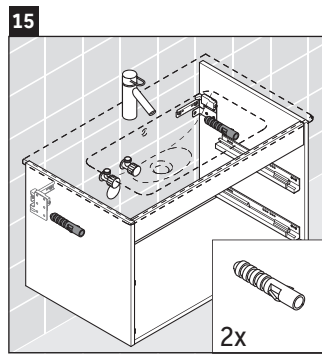

Best.-Nr. KT6429/16.10.1