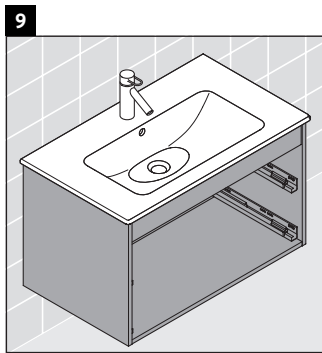

Best.-Nr. KT6429/16.10.1