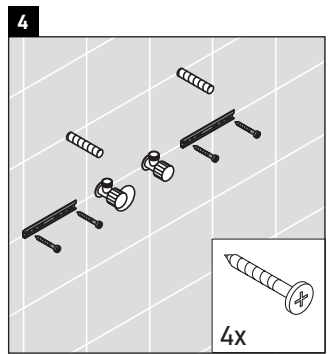

Best.-Nr. KT6429/16.10.1