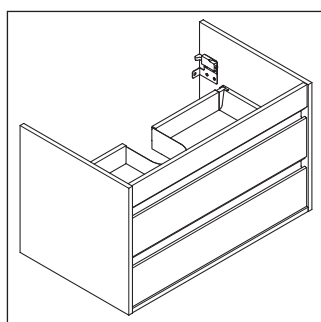

Ketho

KT 6429

Notice de montage

W mm	X mm
16	834

ME by Starck # 233683

Consignes d'utilisation

La série de meubles de salle de bain est conforme aux normes et directives en vigueur au moment de la livraison et a été conçue pour une utilisation dans les salles de bain. Éviter tout mouillage avec de l'eau, par ex. lors de la douche.