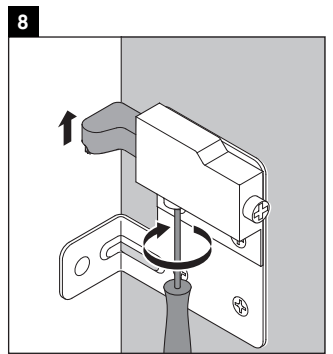

Best.-Nr. KT6429/16.10.1