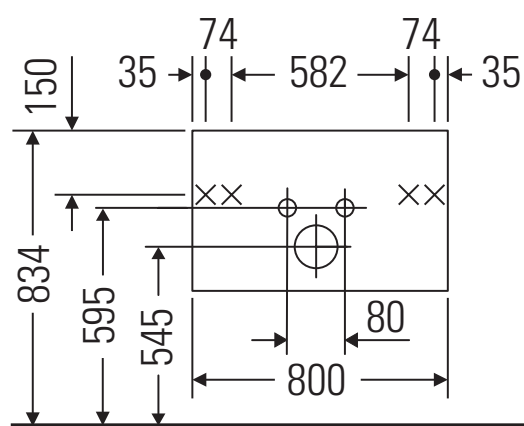

Ketho

KT 6429

Notice de montage

W mm	X mm
16	834

ME by Starck # 233683

Consignes d'utilisation

La série de meubles de salle de bain est conforme aux normes et directives en vigueur au moment de la livraison et a été conçue pour une utilisation dans les salles de bain. Éviter tout mouillage avec de l'eau, par ex. lors de la douche.