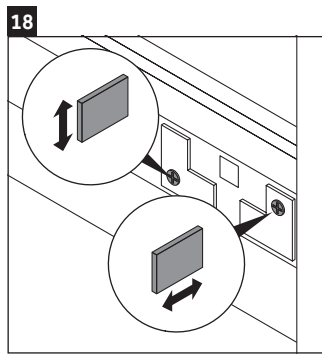

Best.-Nr. KT6429/16.10.1