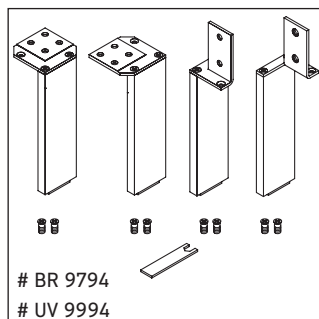

Brioso

BR 4402

Notice de montage

ME by Starck # 233683

Consignes d'utilisation

La série de meubles de salle de bain est conforme aux normes et directives en vigueur au moment de la livraison et a été conçue pour une utilisation dans les salles de bain. Éviter tout mouillage avec de l'eau, par ex. lors de la douche.