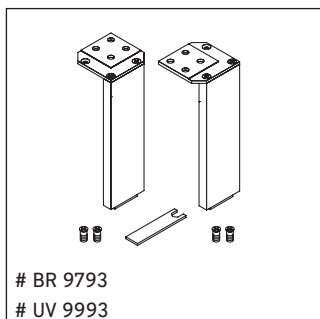

Brioso

BR 4402

Notice de montage

ME by Starck # 233683

Consignes d'utilisation

La série de meubles de salle de bain est conforme aux normes et directives en vigueur au moment de la livraison et a été conçue pour une utilisation dans les salles de bain. Éviter tout mouillage avec de l'eau, par ex. lors de la douche.