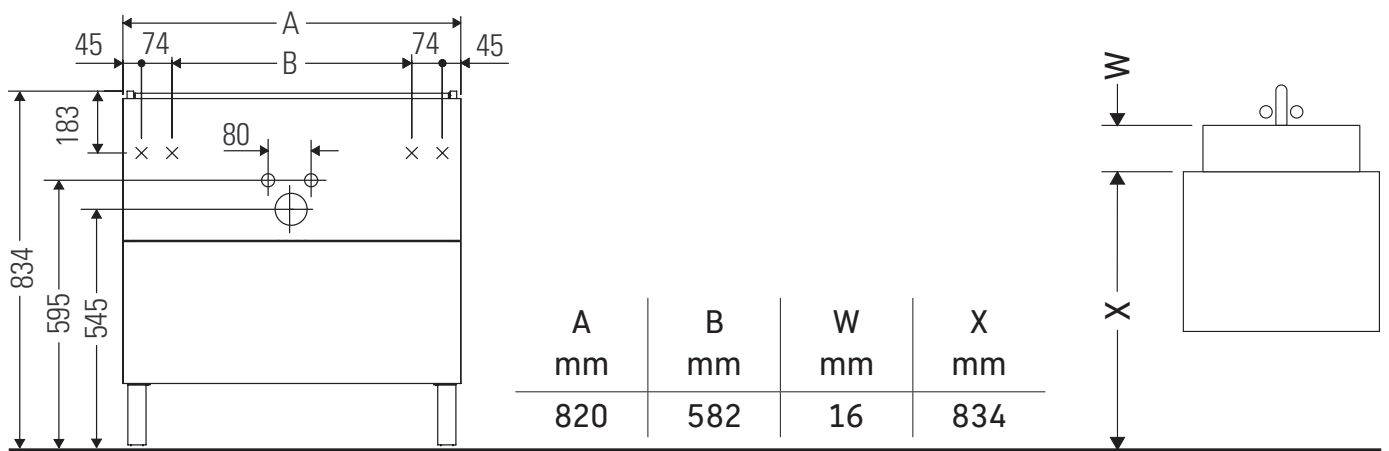

Brioso

BR 4402

Notice de montage

ME by Starck # 233683

Consignes d'utilisation

La série de meubles de salle de bain est conforme aux normes et directives en vigueur au moment de la livraison et a été conçue pour une utilisation dans les salles de bain. Éviter tout mouillage avec de l'eau, par ex. lors de la douche.