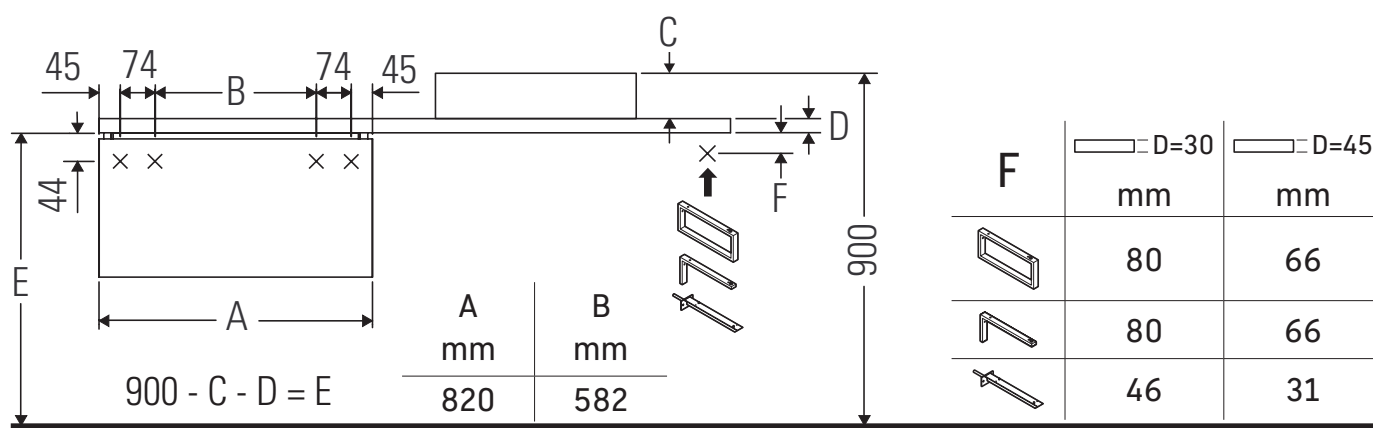

Brioso

BR 5112

Notice de montage

Respecter les cotes de perçage !

Se conformer à toutes les autres instructions de montage !

Consignes d'utilisation

La série de meubles de salle de bain est conforme aux normes et directives en vigueur au moment de la livraison et a été conçue pour une utilisation dans les salles de bain. Éviter tout mouillage avec de l'eau, par ex. lors de la douche.

Les céramiques de largeur supérieure à 600 mm doivent être fixées au mur.

Nous nous réservons le droit d'apporter des améliorations techniques ou des modifications externes aux produits présentés.