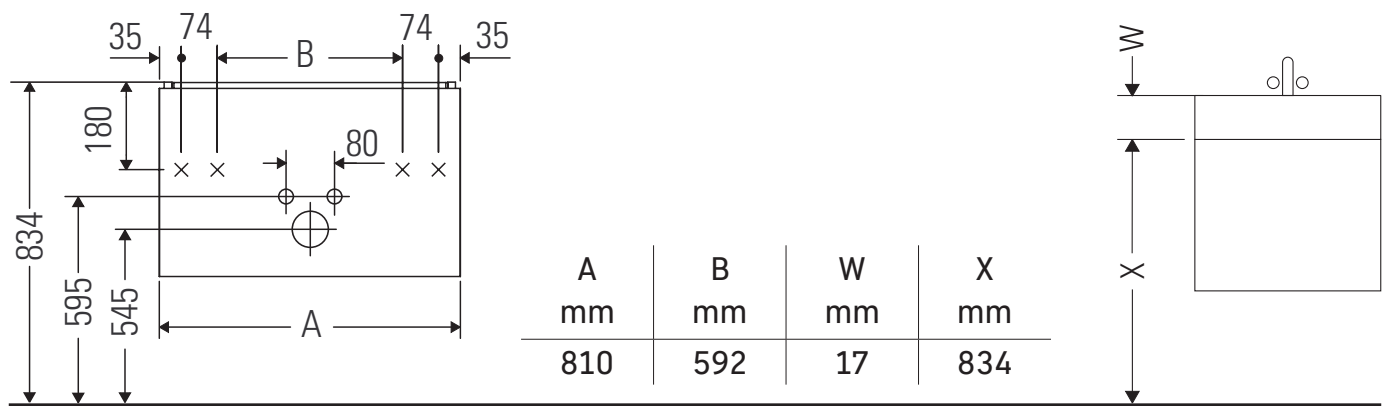

XSquare

XS 4066

Notice de montage

ME by Starck # 234283

Consignes d'utilisation

La série de meubles de salle de bain est conforme aux normes et directives en vigueur au moment de la livraison et a été conçue pour une utilisation dans les salles de bain. Éviter tout mouillage avec de l'eau, par ex. lors de la douche.