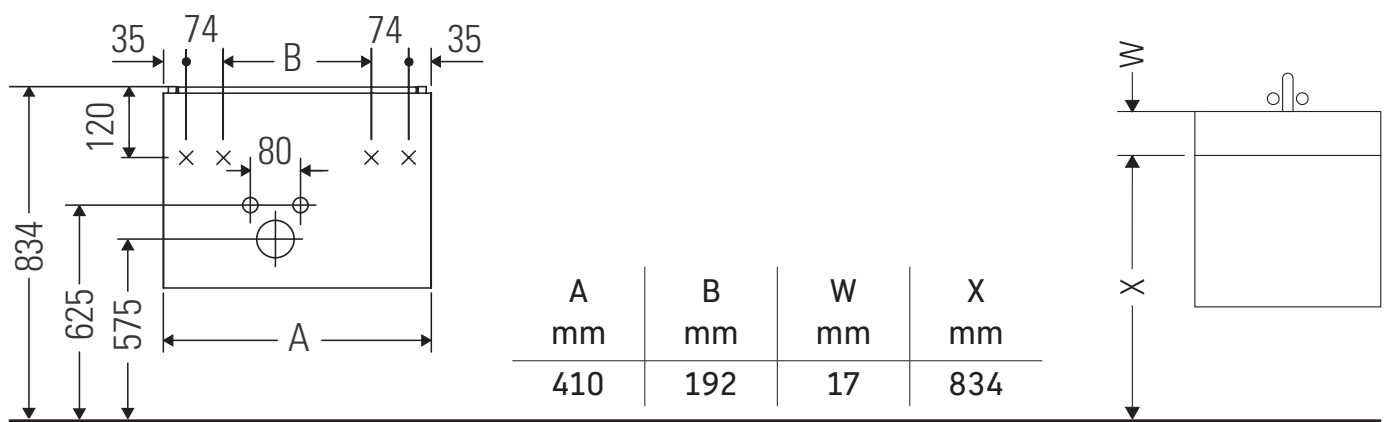

XSquare

XS 4170 L/R

Notice de montage

ME by Starck # 072343

Consignes d'utilisation

La série de meubles de salle de bain est conforme aux normes et directives en vigueur au moment de la livraison et a été conçue pour une utilisation dans les salles de bain. Éviter tout mouillage avec de l'eau, par ex. lors de la douche.