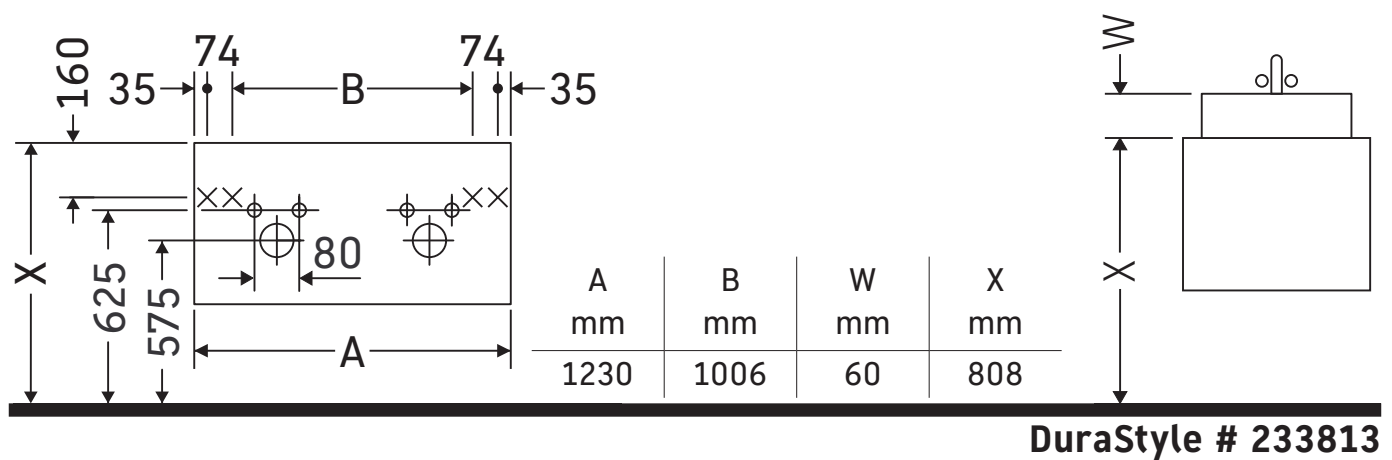

DuraStyle

DS 6398

Notice de montage

Consignes d'utilisation

La série de meubles de salle de bain est conforme aux normes et directives en vigueur au moment de la livraison et a été conçue pour une utilisation dans les salles de bain. Éviter tout mouillage avec de l'eau, par ex. lors de la douche.