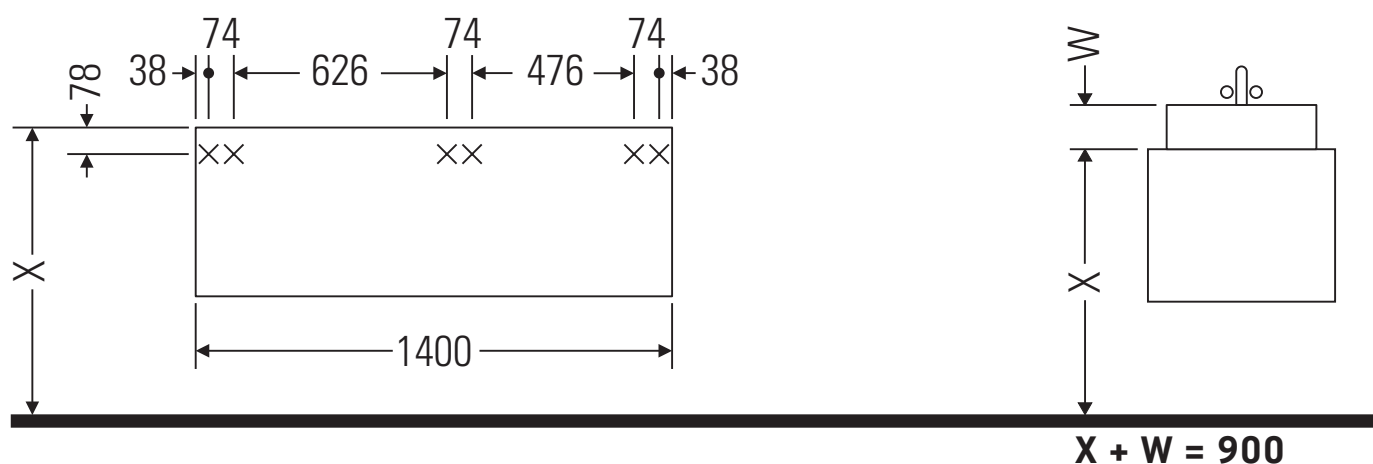

Ketho

KT 6657 L/R/B

Notice de montage

Consignes d'utilisation

La série de meubles de salle de bain est conforme aux normes et directives en vigueur au moment de la livraison et a été conçue pour une utilisation dans les salles de bain. Éviter tout mouillage avec de l'eau, par ex. lors de la douche.

Les céramiques de largeur supérieure à 600 mm doivent être fixées au mur.

Nous nous réservons le droit d'apporter des améliorations techniques ou des modifications externes aux produits présentés.