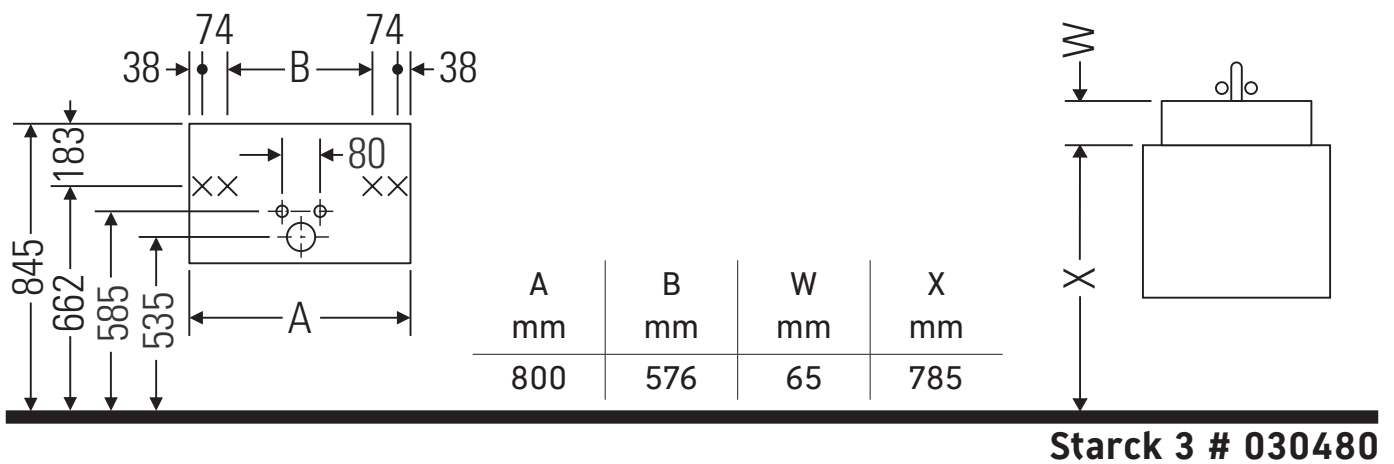

Ketho

KT 6664

Notice de montage

Consignes d'utilisation

La série de meubles de salle de bain est conforme aux normes et directives en vigueur au moment de la livraison et a été conçue pour une utilisation dans les salles de bain. Éviter tout mouillage avec de l'eau, par ex. lors de la douche.