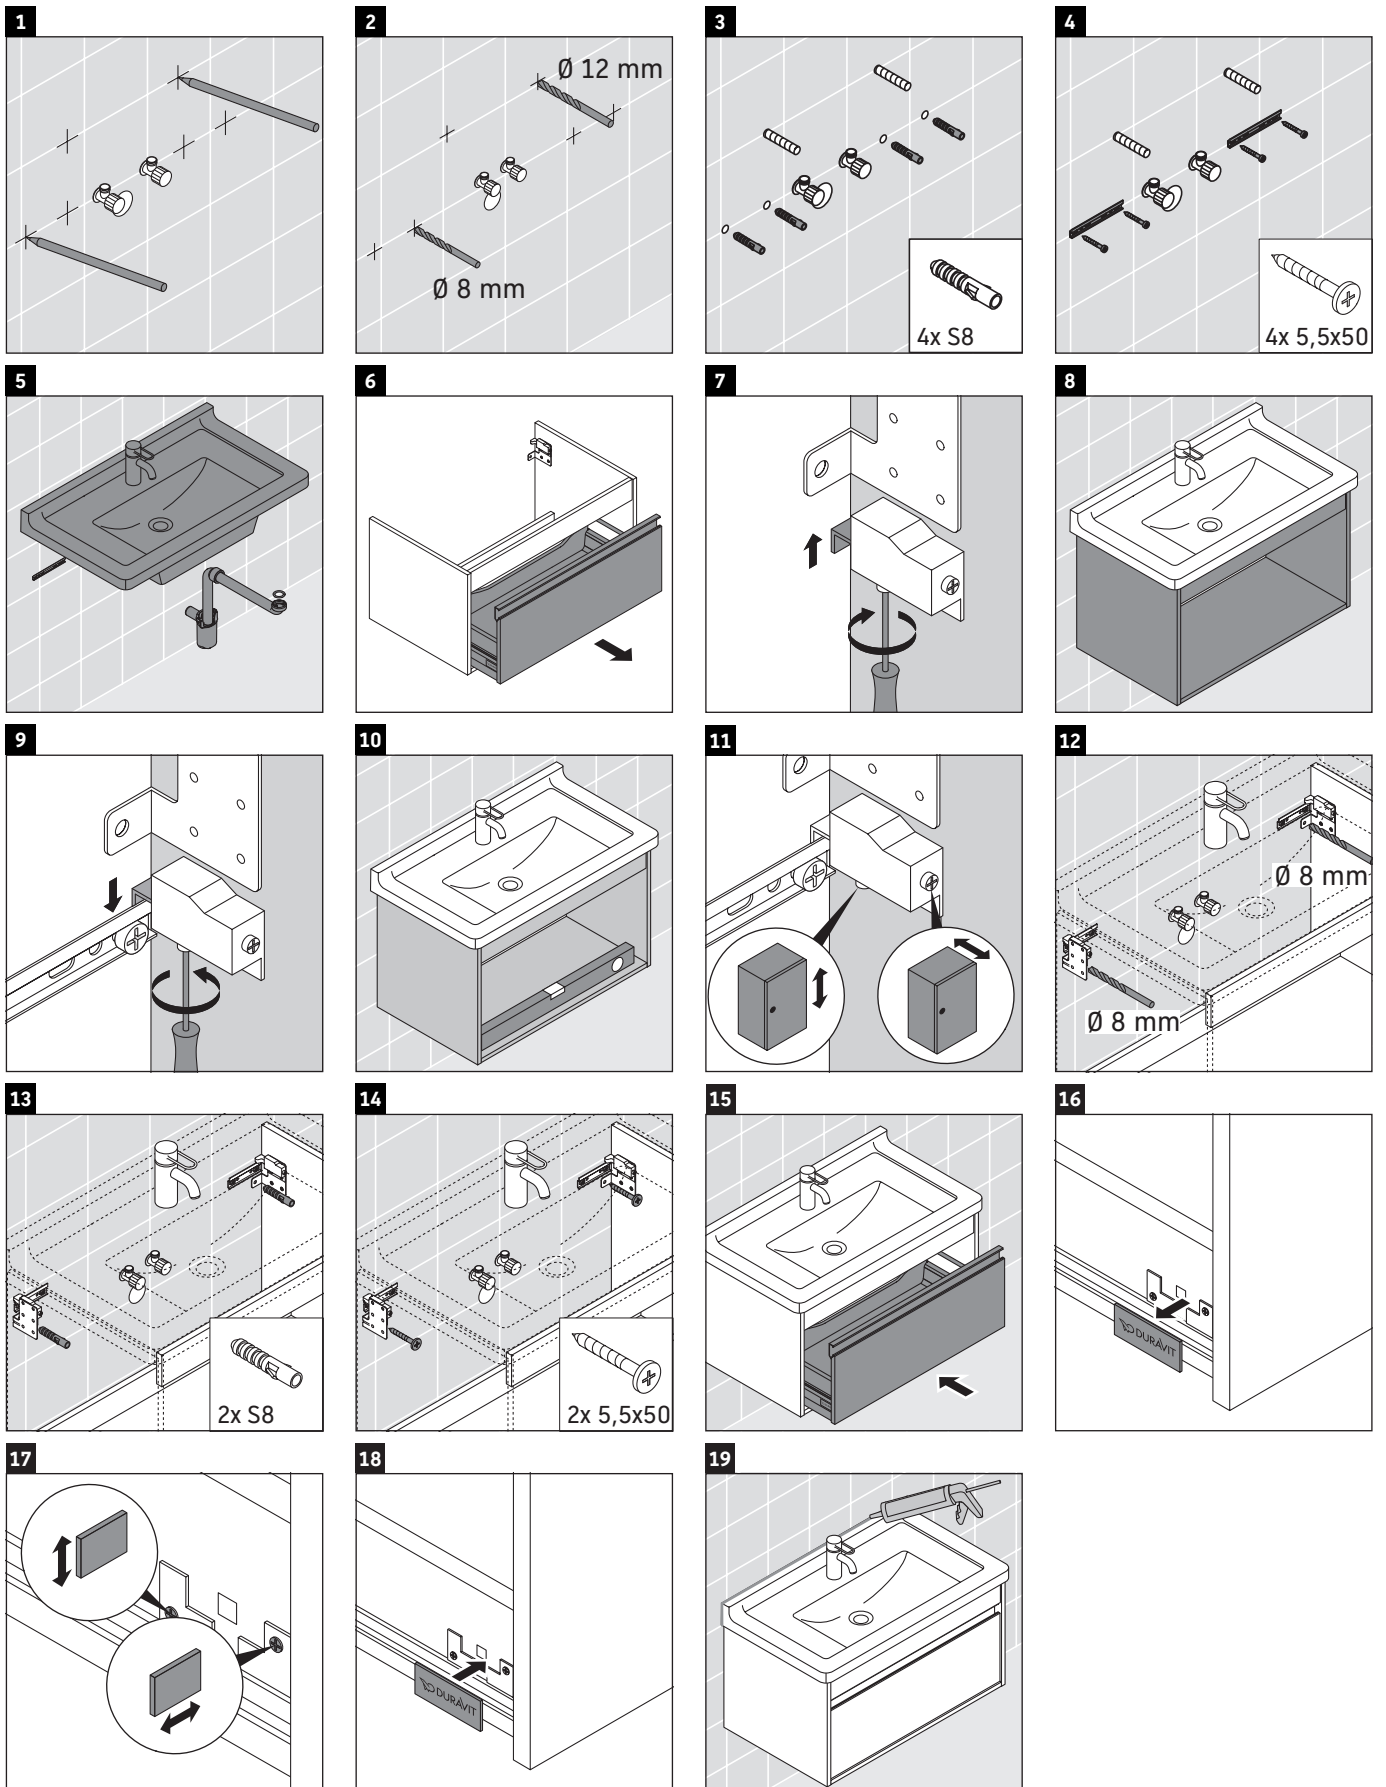

Duravit AG, Werderstr. 36, 78132 Hornberg, Germany, Phone +49 78 33 700, Fax +49 78 33 70 289, info@duravit.de, www.duravit.de