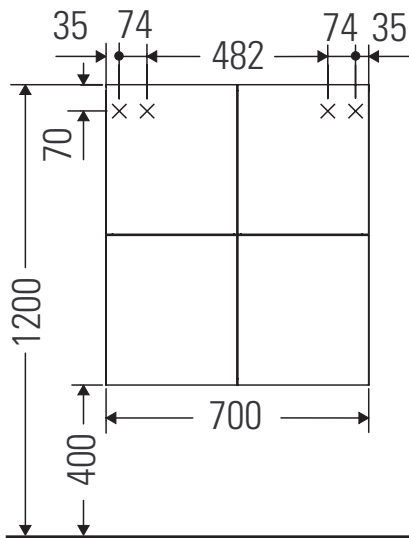

L-Cube

LC 1167

Notice de montage

Consignes d'utilisation

La série de meubles de salle de bain est conforme aux normes et directives en vigueur au moment de la livraison et a été conçue pour une utilisation dans les salles de bain. Éviter tout mouillage avec de l'eau, par ex. lors de la douche.