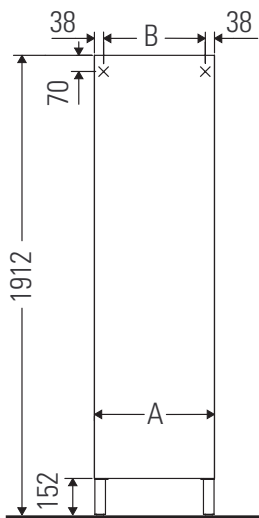

L-Cube

LC 1170 L/R

Notice de montage

A	B
mm	mm
400	324

Consignes d'utilisation

La série de meubles de salle de bain est conforme aux normes et directives en vigueur au moment de la livraison et a été conçue pour une utilisation dans les salles de bain. Éviter tout mouillage avec de l'eau, par ex. lors de la douche.