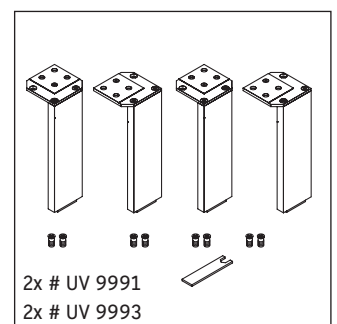

L-Cube

LC 1170 L/R

Notice de montage

A	B
mm	mm
400	324

Consignes d'utilisation

La série de meubles de salle de bain est conforme aux normes et directives en vigueur au moment de la livraison et a été conçue pour une utilisation dans les salles de bain. Éviter tout mouillage avec de l'eau, par ex. lors de la douche.