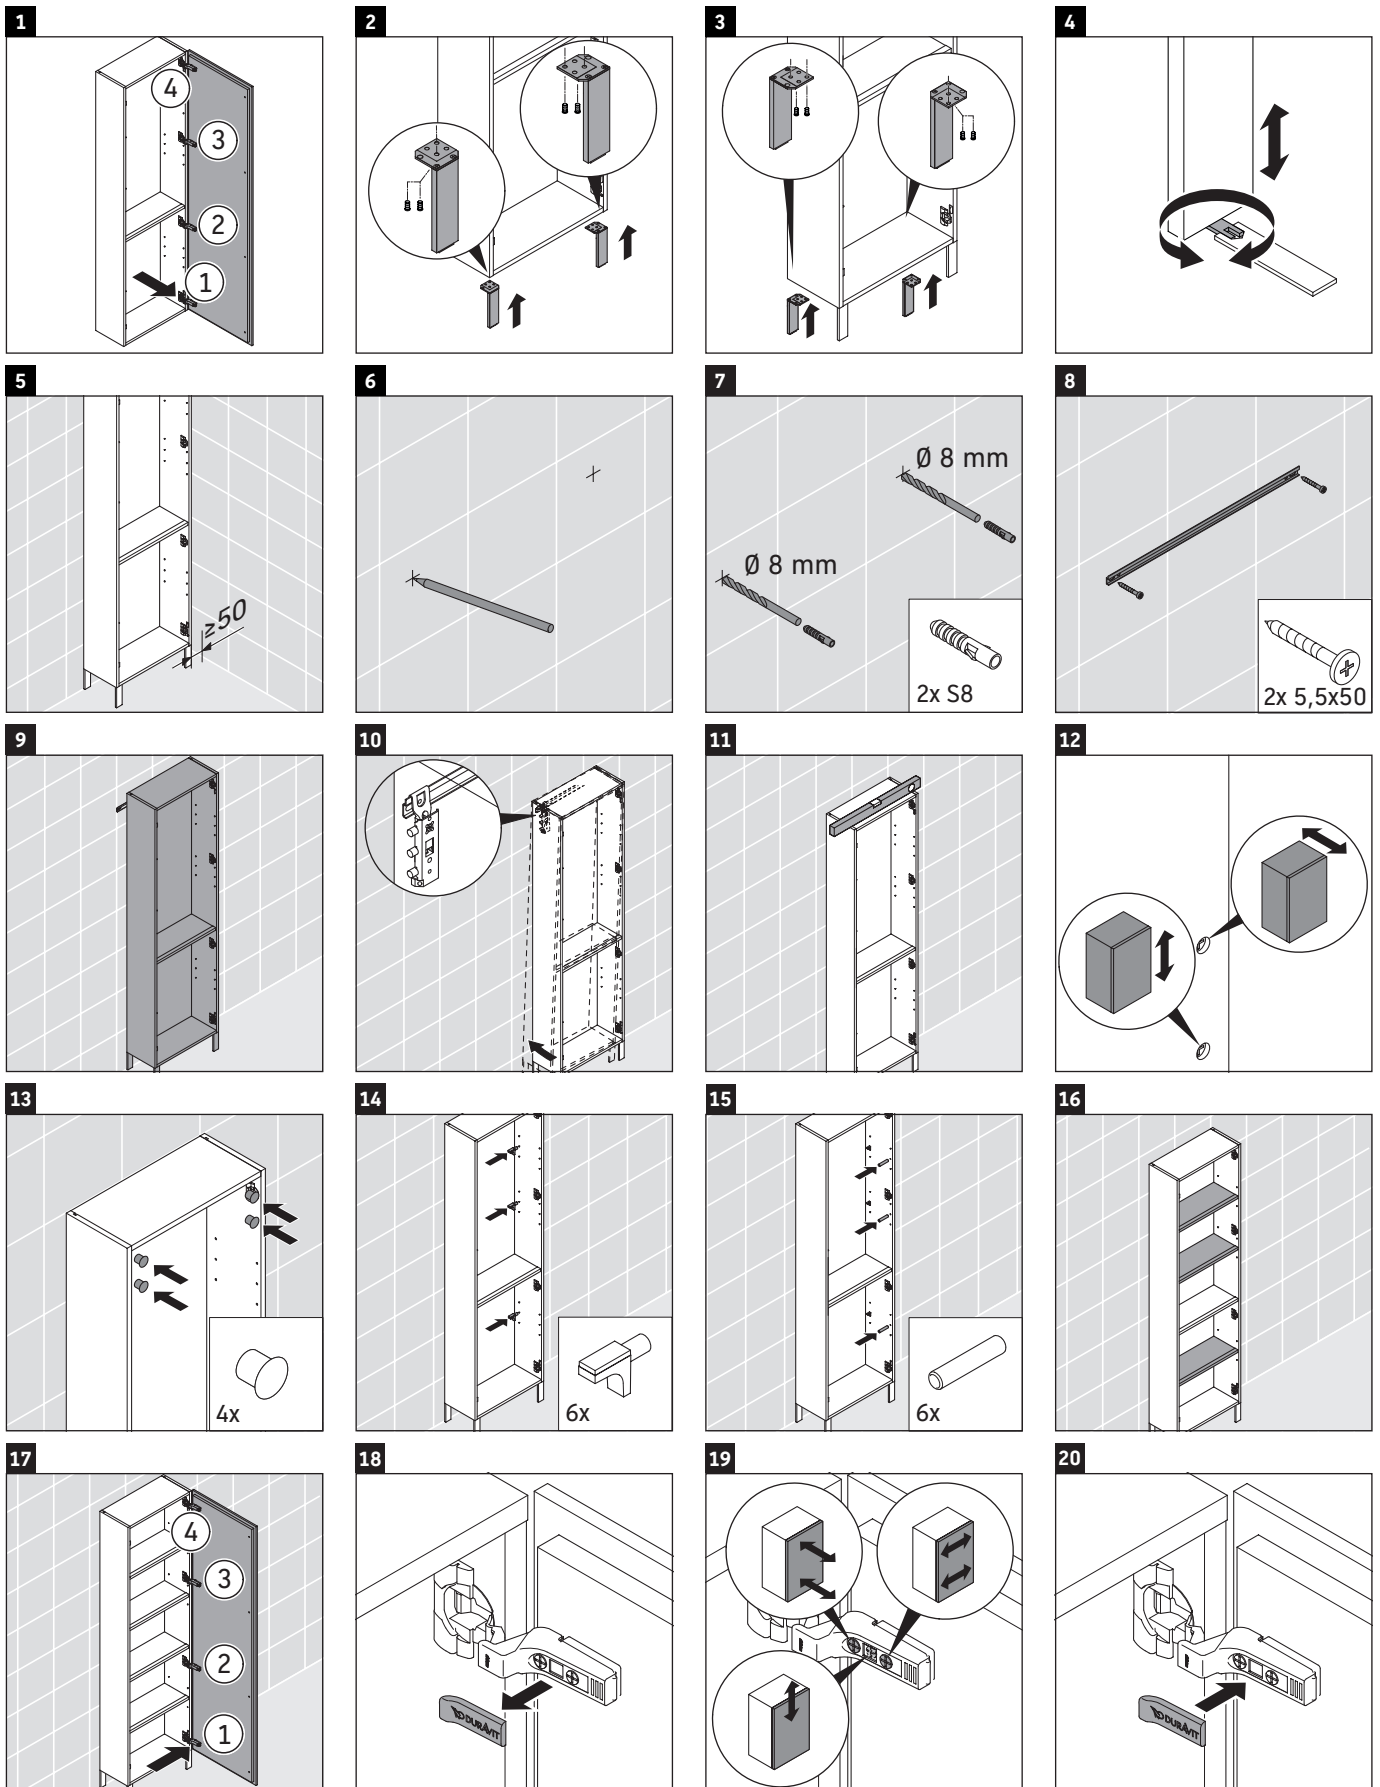

Duravit AG, Werderstr. 36, 78132 Hornberg, Germany, Phone +49 78 33 700, Fax +49 78 33 70 289, info@duravit.de, www.duravit.de