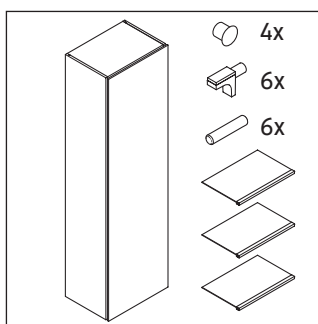

L-Cube

LC 1181 L/R

Notice de montage

A	B
mm	mm
500	424

Consignes d'utilisation

La série de meubles de salle de bain est conforme aux normes et directives en vigueur au moment de la livraison et a été conçue pour une utilisation dans les salles de bain. Éviter tout mouillage avec de l'eau, par ex. lors de la douche.