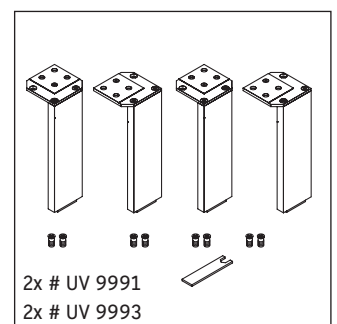

L-Cube

LC 1181 L/R

Notice de montage

A	B
mm	mm
500	424

Consignes d'utilisation

La série de meubles de salle de bain est conforme aux normes et directives en vigueur au moment de la livraison et a été conçue pour une utilisation dans les salles de bain. Éviter tout mouillage avec de l'eau, par ex. lors de la douche.