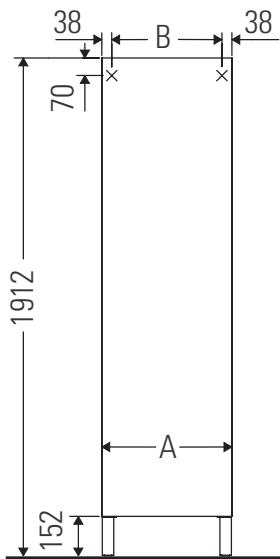

L-Cube

LC 1181 L/R

Notice de montage

A	B
mm	mm
500	424

Consignes d'utilisation

La série de meubles de salle de bain est conforme aux normes et directives en vigueur au moment de la livraison et a été conçue pour une utilisation dans les salles de bain. Éviter tout mouillage avec de l'eau, par ex. lors de la douche.