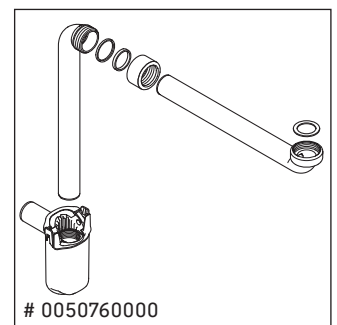

XSquare

XS 4162

Notice de montage

Consignes d'utilisation

La série de meubles de salle de bain est conforme aux normes et directives en vigueur au moment de la livraison et a été conçue pour une utilisation dans les salles de bain. Éviter tout mouillage avec de l'eau, par ex. lors de la douche.