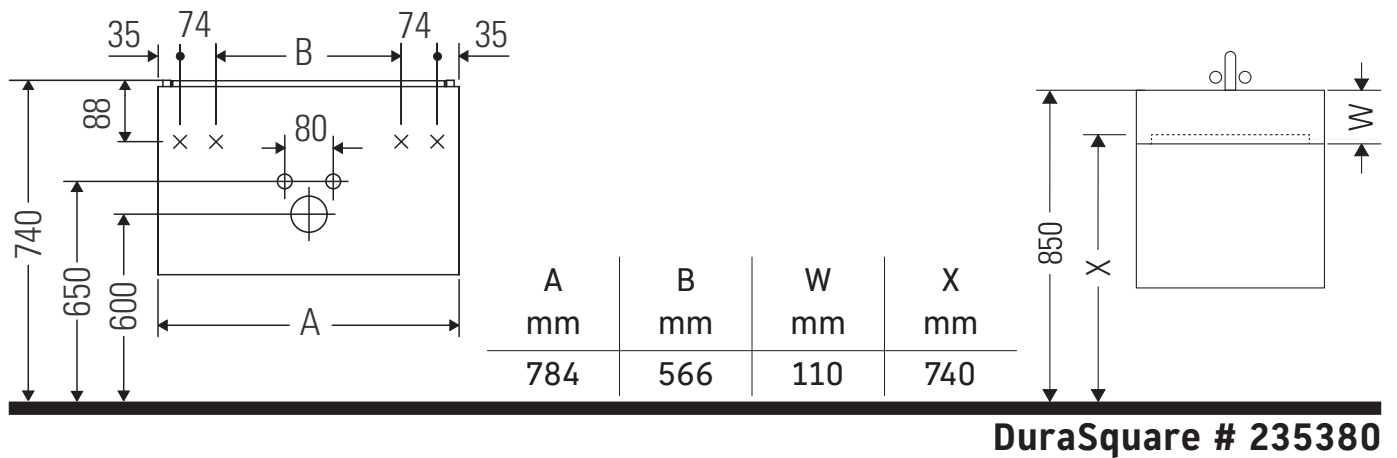

XSquare

XS 4162

Notice de montage

Consignes d'utilisation

La série de meubles de salle de bain est conforme aux normes et directives en vigueur au moment de la livraison et a été conçue pour une utilisation dans les salles de bain. Éviter tout mouillage avec de l'eau, par ex. lors de la douche.