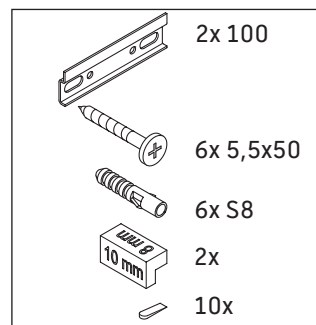

XSquare

XS 4162

Notice de montage

Consignes d'utilisation

La série de meubles de salle de bain est conforme aux normes et directives en vigueur au moment de la livraison et a été conçue pour une utilisation dans les salles de bain. Éviter tout mouillage avec de l'eau, par ex. lors de la douche.