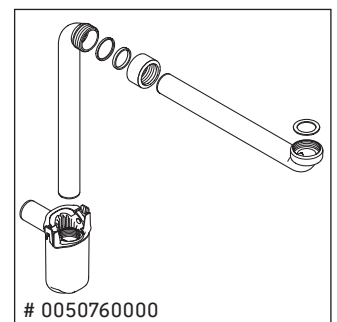

XSquare

XS 4322

Notice de montage

Viu # 234463

Consignes d'utilisation

La série de meubles de salle de bain est conforme aux normes et directives en vigueur au moment de la livraison et a été conçue pour une utilisation dans les salles de bain. Éviter tout mouillage avec de l'eau, par ex. lors de la douche.