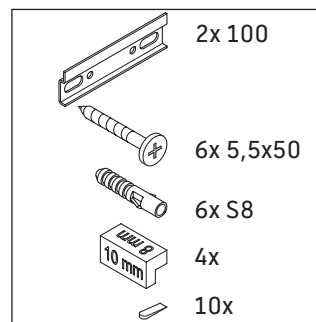

XSquare

XS 4322

Notice de montage

Viu # 234463

Consignes d'utilisation

La série de meubles de salle de bain est conforme aux normes et directives en vigueur au moment de la livraison et a été conçue pour une utilisation dans les salles de bain. Éviter tout mouillage avec de l'eau, par ex. lors de la douche.