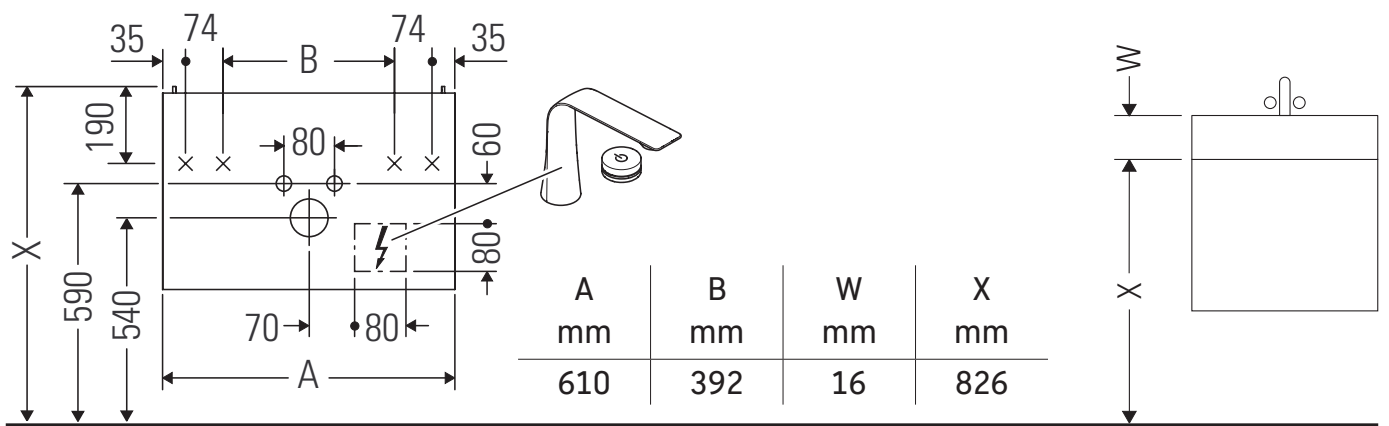

XSquare

XS 4322

Notice de montage

Viu # 234463

Consignes d'utilisation

La série de meubles de salle de bain est conforme aux normes et directives en vigueur au moment de la livraison et a été conçue pour une utilisation dans les salles de bain. Éviter tout mouillage avec de l'eau, par ex. lors de la douche.