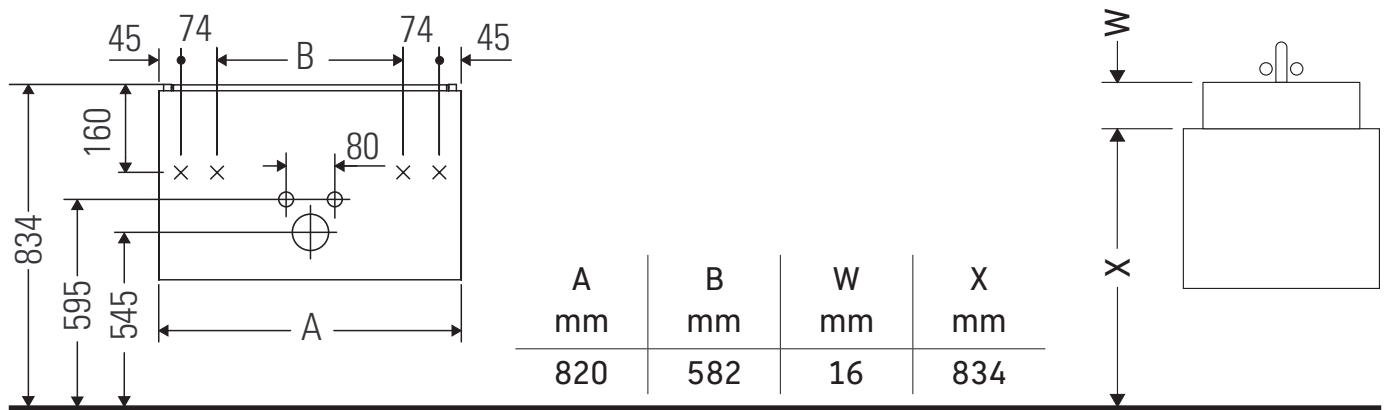

Brioso

BR 4002

Notice de montage

ME by Starck # 233683

Consignes d'utilisation

La série de meubles de salle de bain est conforme aux normes et directives en vigueur au moment de la livraison et a été conçue pour une utilisation dans les salles de bain. Éviter tout mouillage avec de l'eau, par ex. lors de la douche.