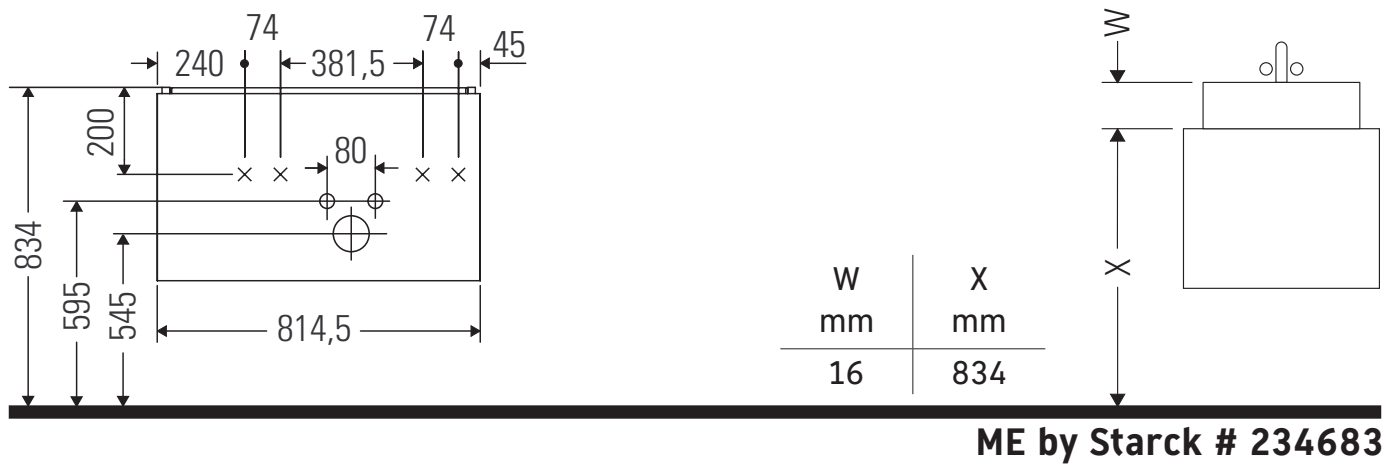

Brioso

BR 4014

Notice de montage

Consignes d'utilisation

La série de meubles de salle de bain est conforme aux normes et directives en vigueur au moment de la livraison et a été conçue pour une utilisation dans les salles de bain. Éviter tout mouillage avec de l'eau, par ex. lors de la douche.