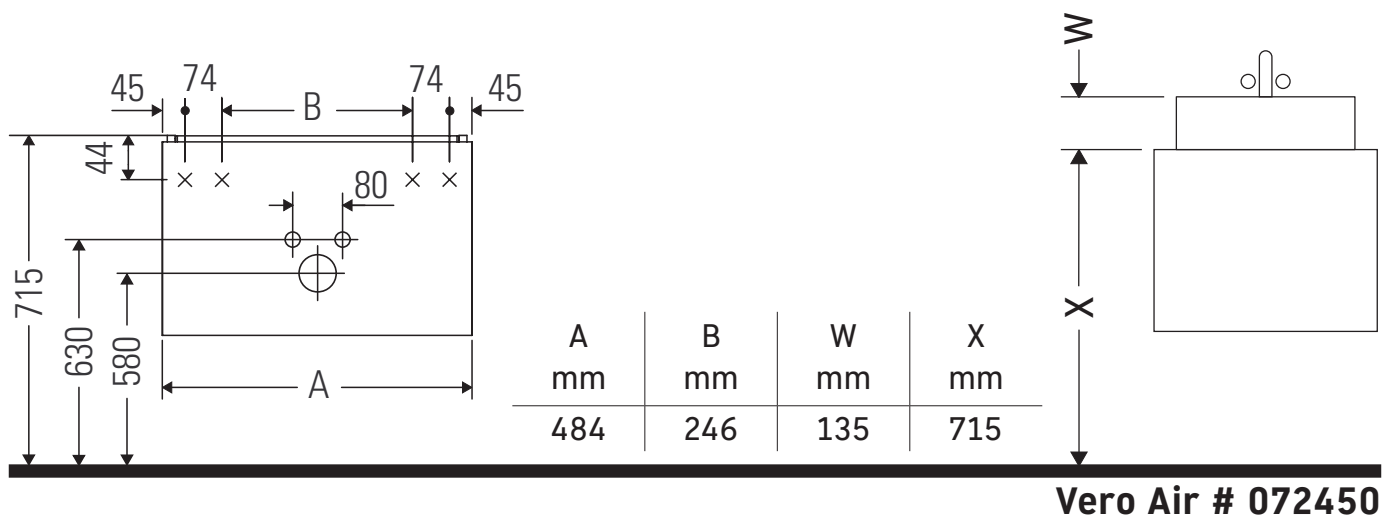

Brioso

BR 4051 L/R

Notice de montage

Consignes d'utilisation

La série de meubles de salle de bain est conforme aux normes et directives en vigueur au moment de la livraison et a été conçue pour une utilisation dans les salles de bain. Éviter tout mouillage avec de l'eau, par ex. lors de la douche.