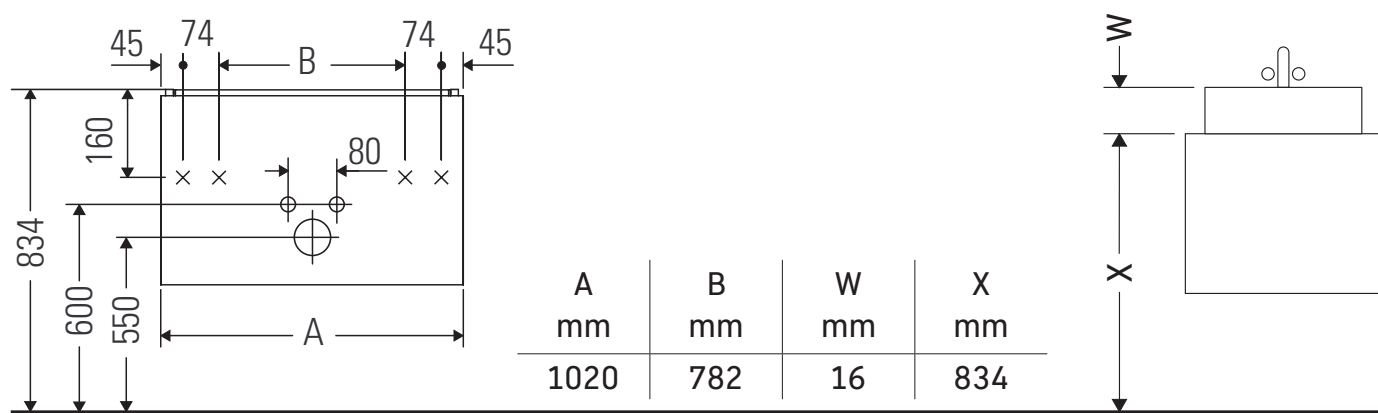

Brioso

BR 4103

Notice de montage

ME by Starck # 233610

Consignes d'utilisation

La série de meubles de salle de bain est conforme aux normes et directives en vigueur au moment de la livraison et a été conçue pour une utilisation dans les salles de bain. Éviter tout mouillage avec de l'eau, par ex. lors de la douche.