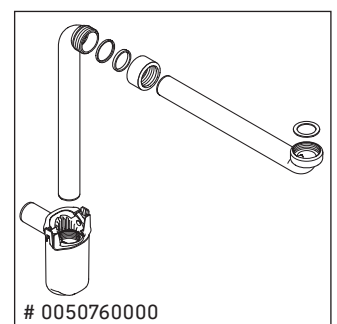

Brioso

BR 4154

Notice de montage

Consignes d'utilisation

La série de meubles de salle de bain est conforme aux normes et directives en vigueur au moment de la livraison et a été conçue pour une utilisation dans les salles de bain. Éviter tout mouillage avec de l'eau, par ex. lors de la douche.