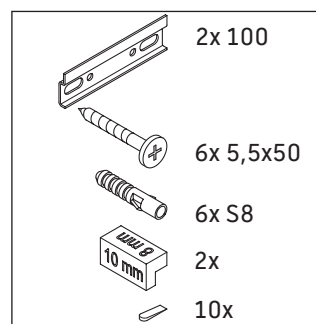

Brioso

BR 4154

Notice de montage

Consignes d'utilisation

La série de meubles de salle de bain est conforme aux normes et directives en vigueur au moment de la livraison et a été conçue pour une utilisation dans les salles de bain. Éviter tout mouillage avec de l'eau, par ex. lors de la douche.