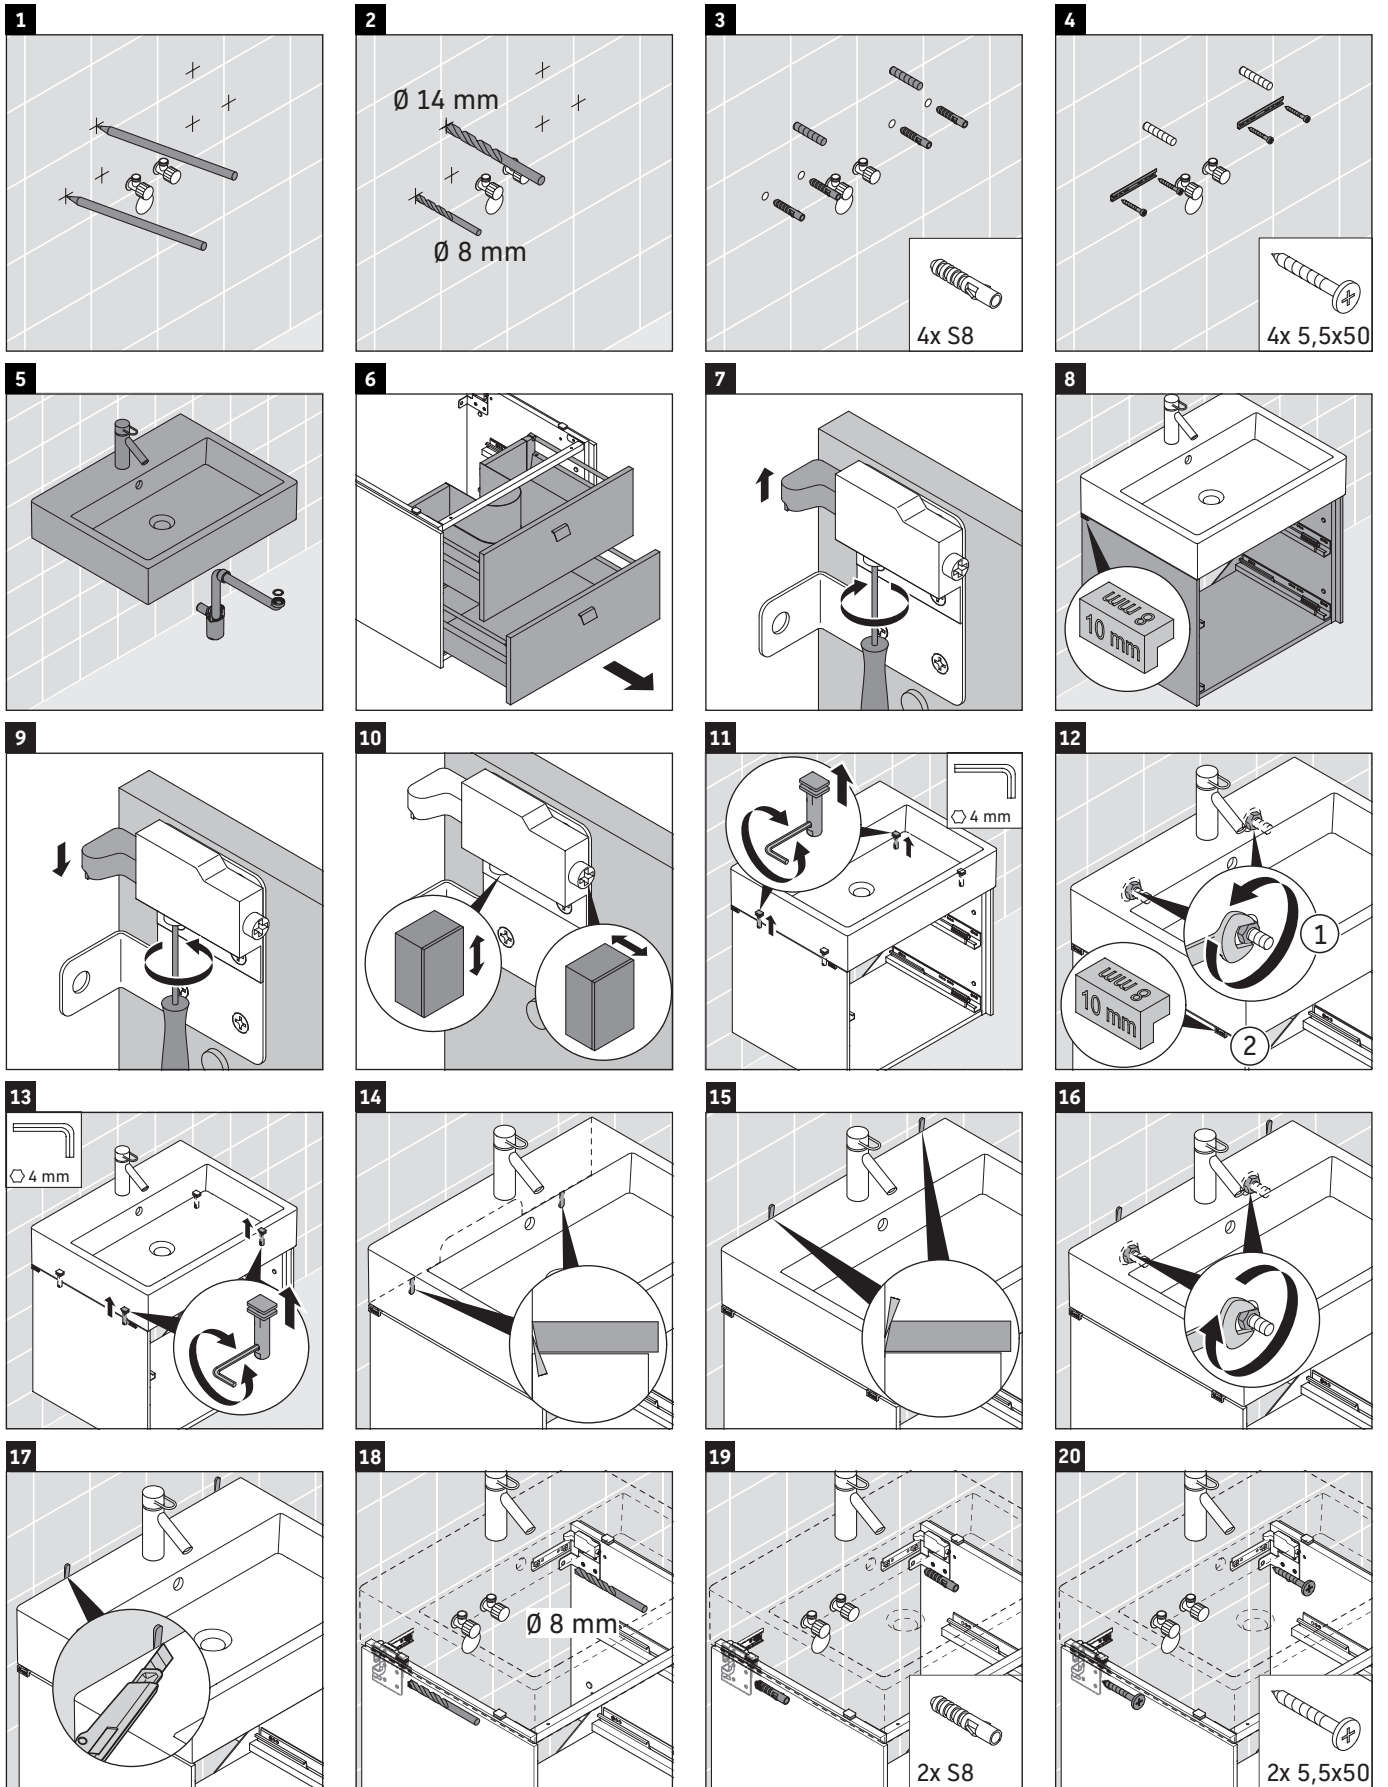

Duravit AG, Werderstr. 36, 78132 Hornberg, Germany, Phone +49 78 33 700, Fax +49 78 33 70 289, info@duravit.de, www.duravit.de