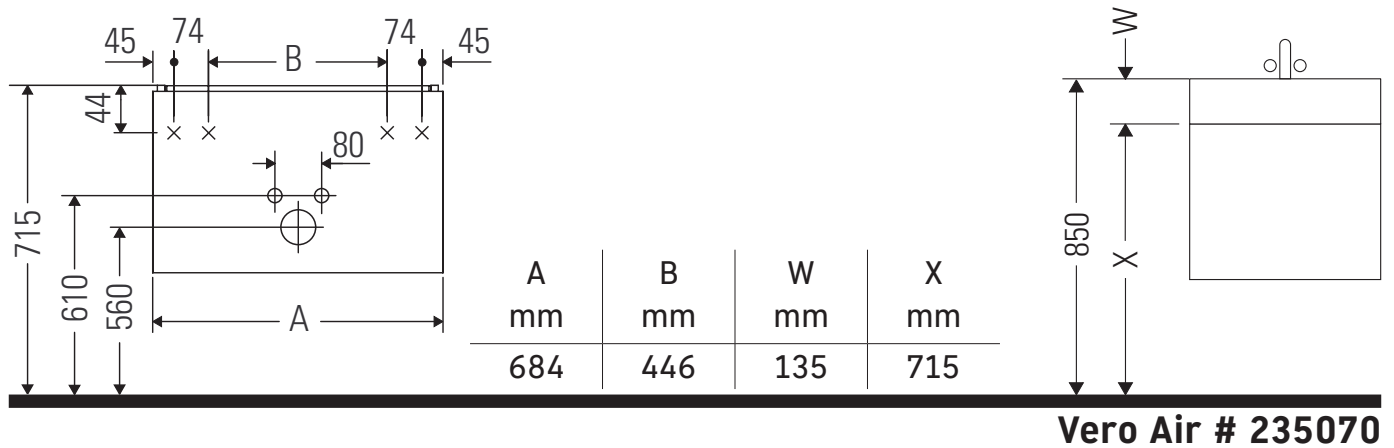

Brioso

BR 4154

Notice de montage

Consignes d'utilisation

La série de meubles de salle de bain est conforme aux normes et directives en vigueur au moment de la livraison et a été conçue pour une utilisation dans les salles de bain. Éviter tout mouillage avec de l'eau, par ex. lors de la douche.