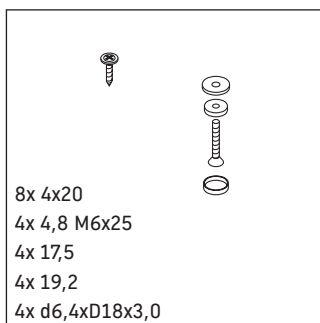

DuraStyle

DS 9884

Notice de montage

Consignes d'utilisation

La série de meubles de salle de bain est conforme aux normes et directives en vigueur au moment de la livraison et a été conçue pour une utilisation dans les salles de bain. Éviter tout mouillage avec de l'eau, par ex. lors de la douche.