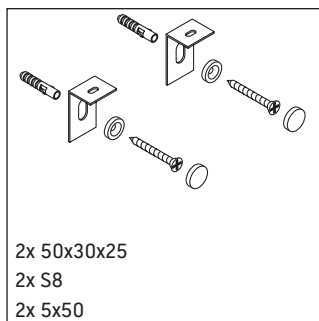

DuraStyle

DS 9884

Notice de montage

Consignes d'utilisation

La série de meubles de salle de bain est conforme aux normes et directives en vigueur au moment de la livraison et a été conçue pour une utilisation dans les salles de bain. Éviter tout mouillage avec de l'eau, par ex. lors de la douche.