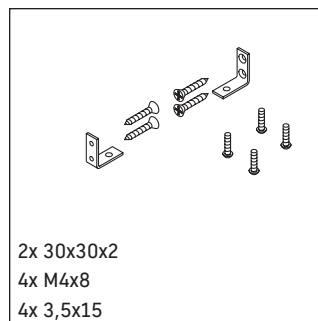

DuraStyle

DS 9884

Notice de montage

Consignes d'utilisation

La série de meubles de salle de bain est conforme aux normes et directives en vigueur au moment de la livraison et a été conçue pour une utilisation dans les salles de bain. Éviter tout mouillage avec de l'eau, par ex. lors de la douche.