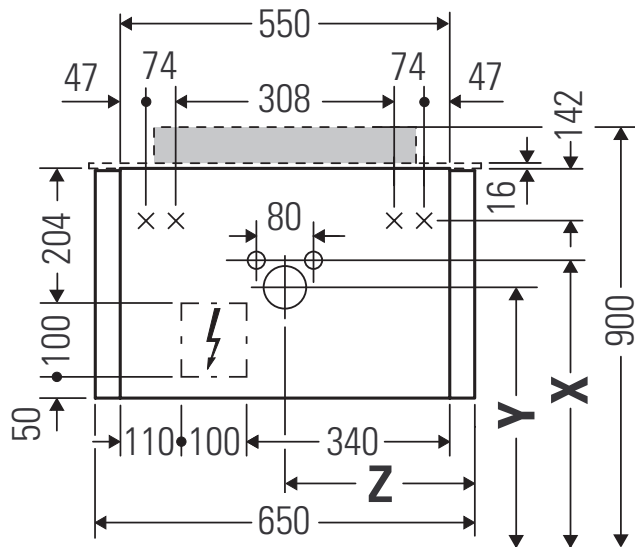

Happy D.2 Plus

HP 4940

Notice de montage

	Z mm	X mm	Y mm
#236050	327	690	640

Consignes d'utilisation

La série de meubles de salle de bain est conforme aux normes et directives en vigueur au moment de la livraison et a été conçue pour une utilisation dans les salles de bain. Éviter tout mouillage avec de l'eau, par ex. lors de la douche.