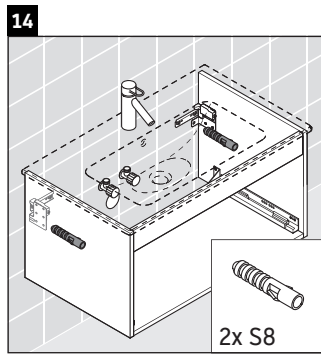

Best.-Nr. KT6419/18.06.2