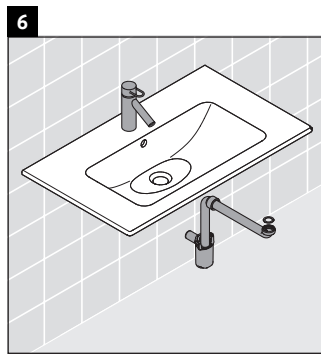

Best.-Nr. KT6419/18.06.2