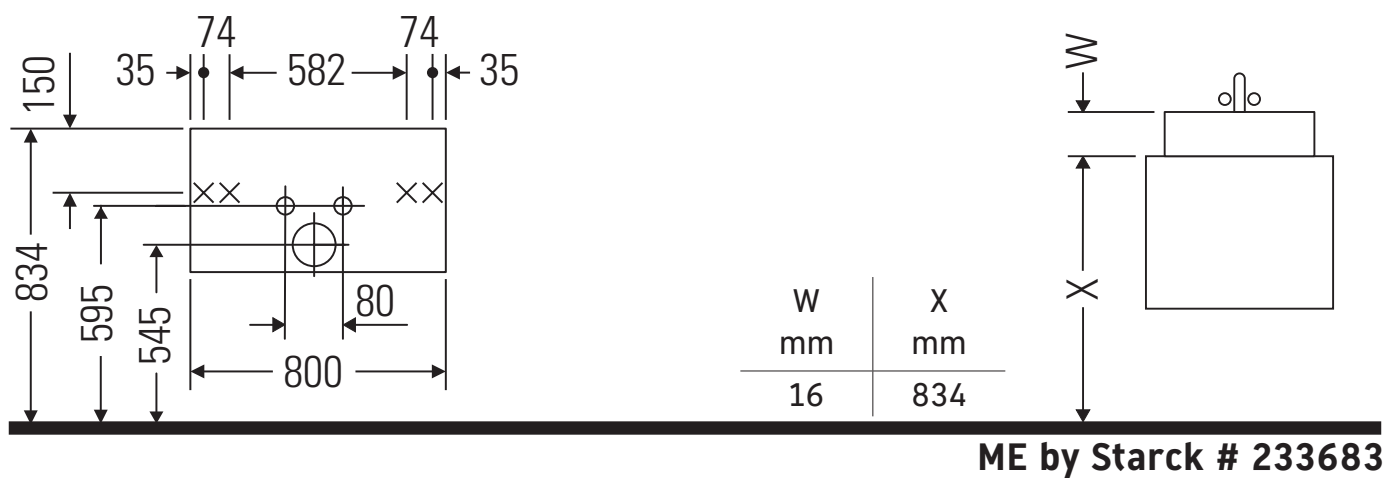

Ketho

KT 6419

Notice de montage

Consignes d'utilisation

La série de meubles de salle de bain est conforme aux normes et directives en vigueur au moment de la livraison et a été conçue pour une utilisation dans les salles de bain. Éviter tout mouillage avec de l'eau, par ex. lors de la douche.