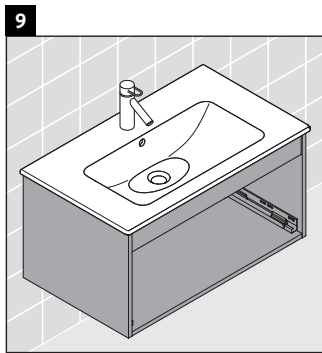

Best.-Nr. KT6419/18.06.2