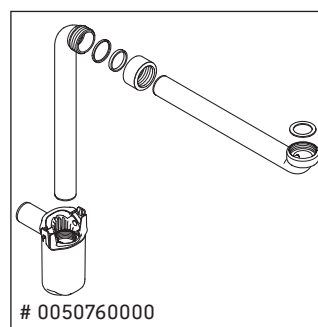

Ketho

KT 6419

Notice de montage

Consignes d'utilisation

La série de meubles de salle de bain est conforme aux normes et directives en vigueur au moment de la livraison et a été conçue pour une utilisation dans les salles de bain. Éviter tout mouillage avec de l'eau, par ex. lors de la douche.