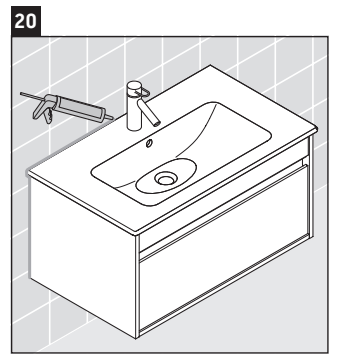

Best.-Nr. KT6419/18.06.2