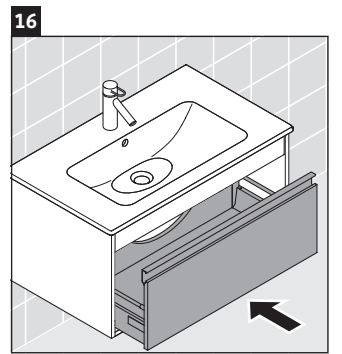

Best.-Nr. KT6419/18.06.2