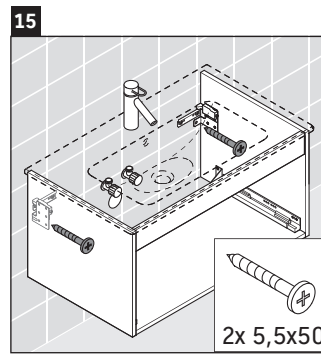

Best.-Nr. KT6419/18.06.2