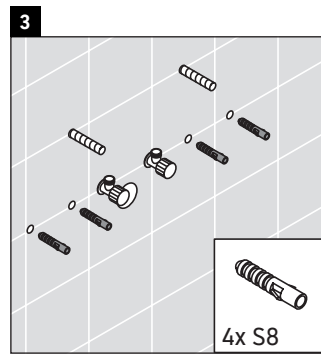

Best.-Nr. KT6419/18.06.2