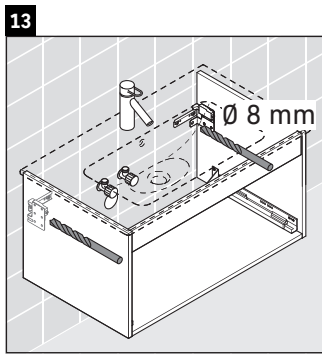

Best.-Nr. KT6419/18.06.2