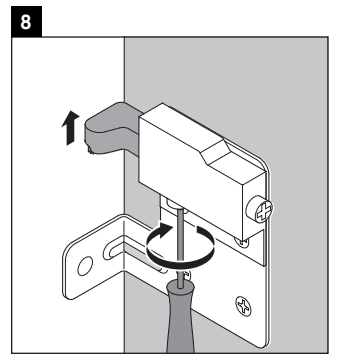

Best.-Nr. KT6419/18.06.2