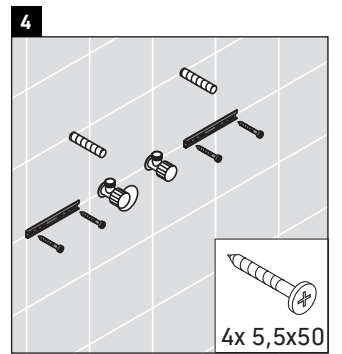

Best.-Nr. KT6419/18.06.2