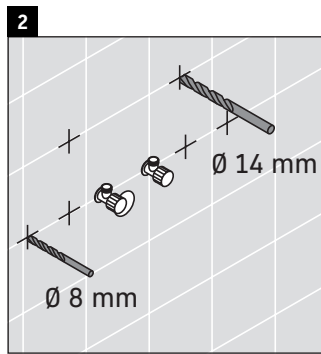

Best.-Nr. KT6419/18.06.2