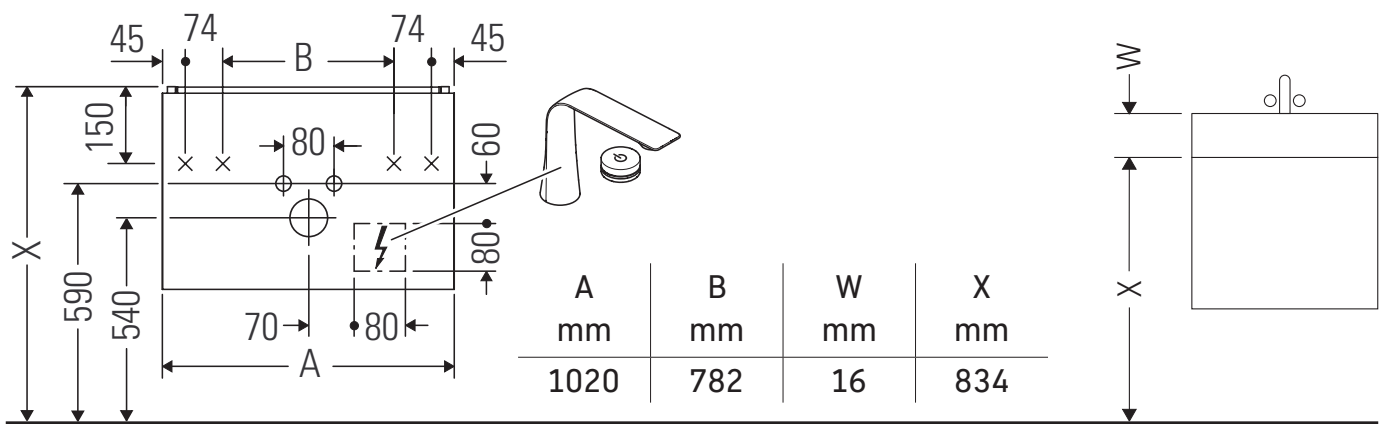

L-Cube

LC 6138

Notice de montage

Viu # 234410

Consignes d'utilisation

La série de meubles de salle de bain est conforme aux normes et directives en vigueur au moment de la livraison et a été conçue pour une utilisation dans les salles de bain. Éviter tout mouillage avec de l'eau, par ex. lors de la douche.