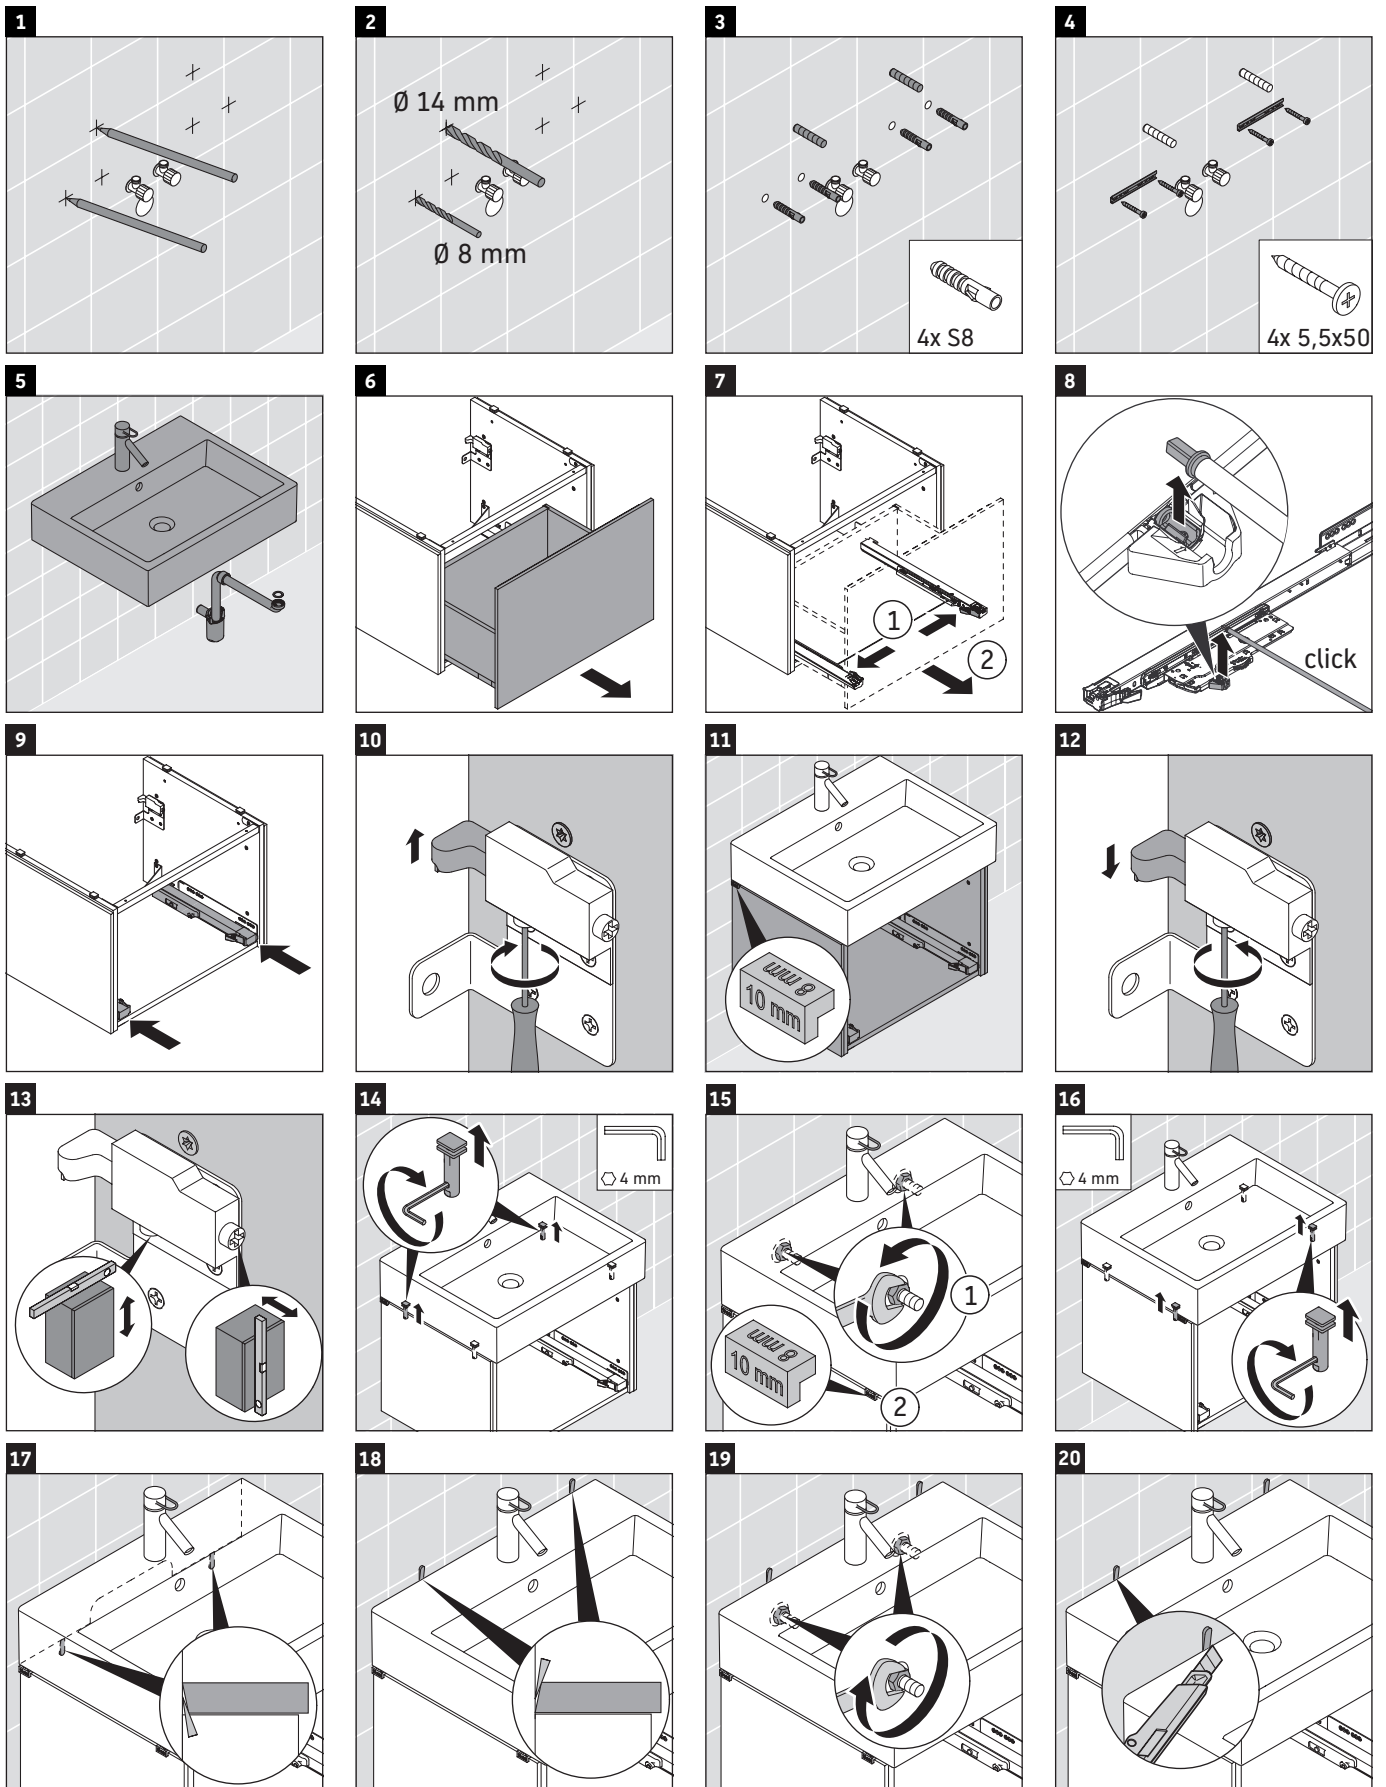

Best.-Nr. LC6175/17.03.1