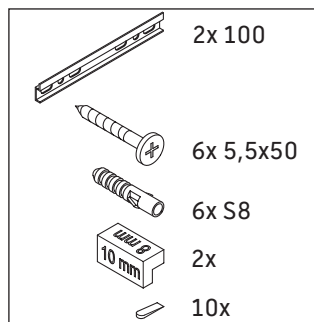

L-Cube

LC 6175

Notice de montage

A	B	W	X
mm	mm	mm	mm
584	346	135	715

Vero Air # 235060

Consignes d'utilisation

La série de meubles de salle de bain est conforme aux normes et directives en vigueur au moment de la livraison et a été conçue pour une utilisation dans les salles de bain. Éviter tout mouillage avec de l'eau, par ex. lors de la douche.