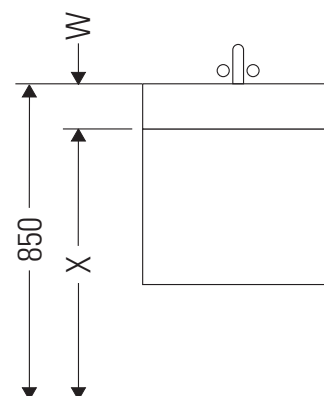

L-Cube

LC 6175

Notice de montage

A	B	W	X
mm	mm	mm	mm
584	346	135	715

Vero Air # 235060

Consignes d'utilisation

La série de meubles de salle de bain est conforme aux normes et directives en vigueur au moment de la livraison et a été conçue pour une utilisation dans les salles de bain. Éviter tout mouillage avec de l'eau, par ex. lors de la douche.