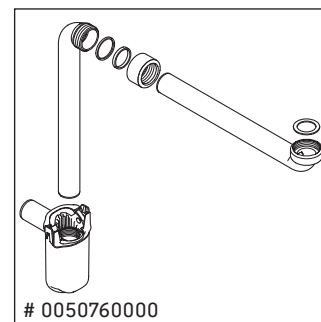

L-Cube

LC 6175

Notice de montage

A	B	W	X
mm	mm	mm	mm
584	346	135	715

Vero Air # 235060

Consignes d'utilisation

La série de meubles de salle de bain est conforme aux normes et directives en vigueur au moment de la livraison et a été conçue pour une utilisation dans les salles de bain. Éviter tout mouillage avec de l'eau, par ex. lors de la douche.