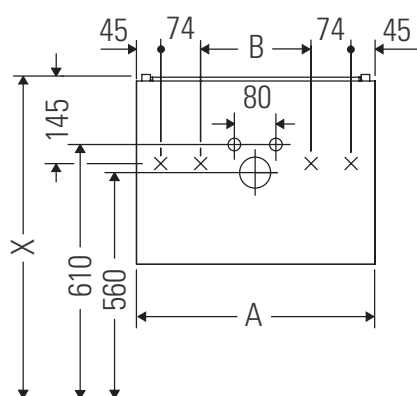

L-Cube

LC 6175

Notice de montage

A	B	W	X
mm	mm	mm	mm
584	346	135	715

Vero Air # 235060

Consignes d'utilisation

La série de meubles de salle de bain est conforme aux normes et directives en vigueur au moment de la livraison et a été conçue pour une utilisation dans les salles de bain. Éviter tout mouillage avec de l'eau, par ex. lors de la douche.