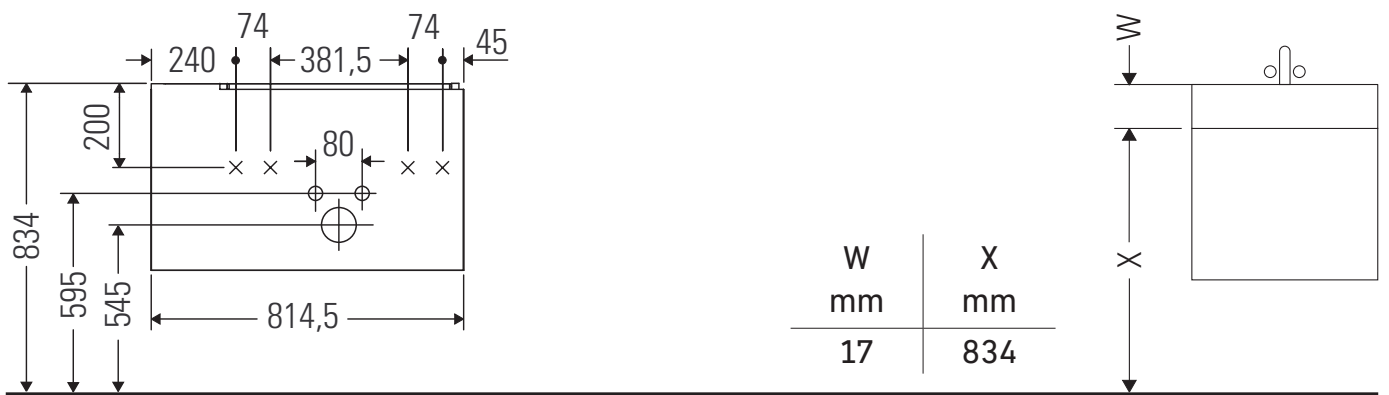

L-Cube

LC 6192

Notice de montage

ME by Starck # 234683

Consignes d'utilisation

La série de meubles de salle de bain est conforme aux normes et directives en vigueur au moment de la livraison et a été conçue pour une utilisation dans les salles de bain. Éviter tout mouillage avec de l'eau, par ex. lors de la douche.