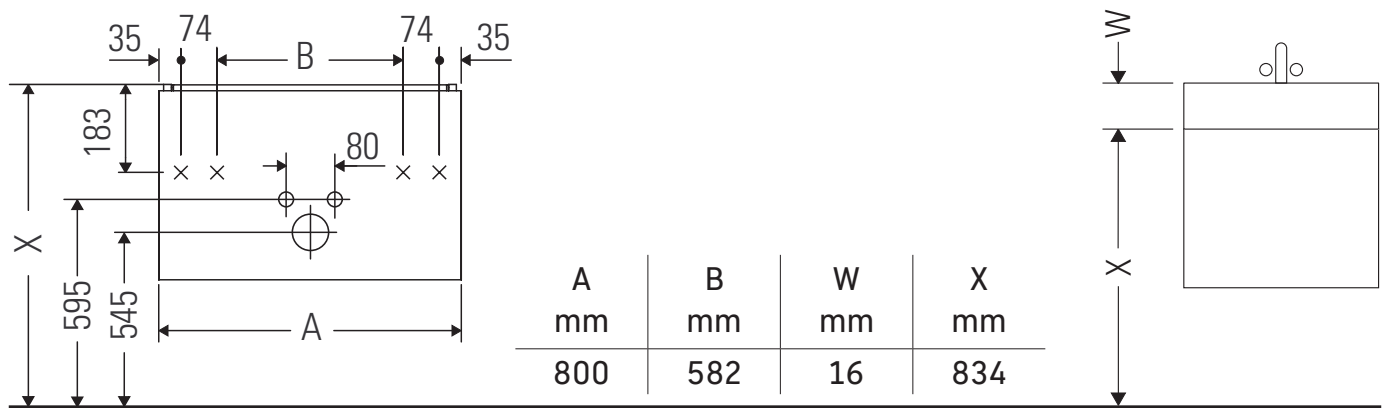

XBase

XB 6031

Notice de montage

ME by Starck # 233683

Consignes d'utilisation

La série de meubles de salle de bain est conforme aux normes et directives en vigueur au moment de la livraison et a été conçue pour une utilisation dans les salles de bain. Éviter tout mouillage avec de l'eau, par ex. lors de la douche.