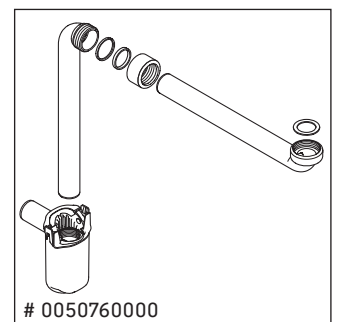

Brioso

BR 4227

Notice de montage

Consignes d'utilisation

La série de meubles de salle de bain est conforme aux normes et directives en vigueur au moment de la livraison et a été conçue pour une utilisation dans les salles de bain. Éviter tout mouillage avec de l'eau, par ex. lors de la douche.