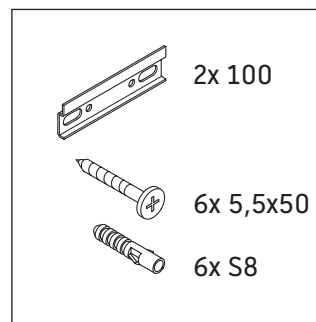

Brioso

BR 4227

Notice de montage

Consignes d'utilisation

La série de meubles de salle de bain est conforme aux normes et directives en vigueur au moment de la livraison et a été conçue pour une utilisation dans les salles de bain. Éviter tout mouillage avec de l'eau, par ex. lors de la douche.