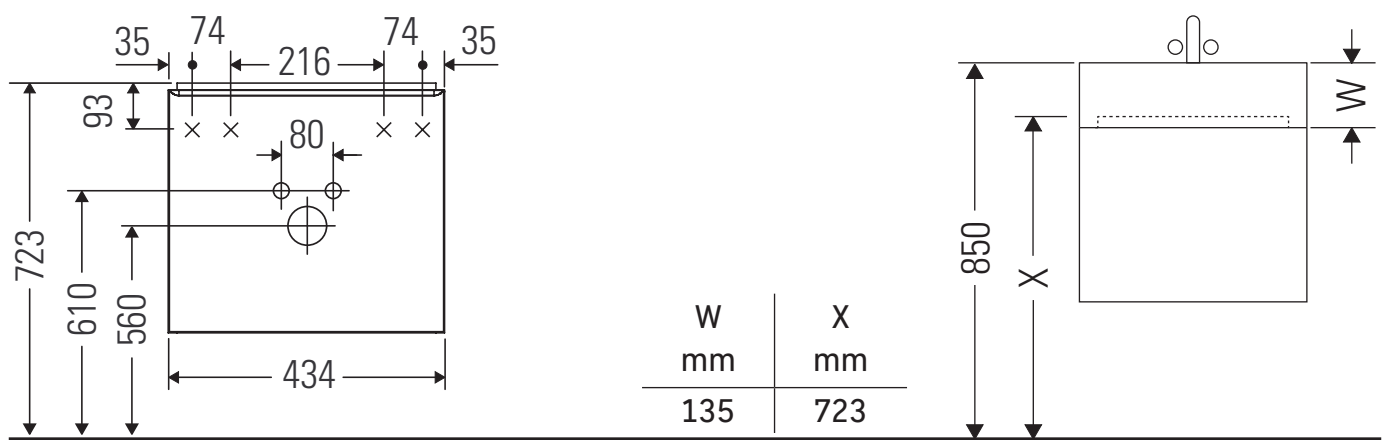

D-Neo

DE 4217 L/R

Notice de montage

Vero Air # 072445

Consignes d'utilisation

La série de meubles de salle de bain est conforme aux normes et directives en vigueur au moment de la livraison et a été conçue pour une utilisation dans les salles de bain. Éviter tout mouillage avec de l'eau, par ex. lors de la douche.