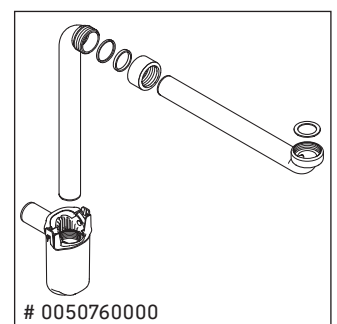

D-Neo

DE 4217 L/R

Notice de montage

Vero Air # 072445

Consignes d'utilisation

La série de meubles de salle de bain est conforme aux normes et directives en vigueur au moment de la livraison et a été conçue pour une utilisation dans les salles de bain. Éviter tout mouillage avec de l'eau, par ex. lors de la douche.