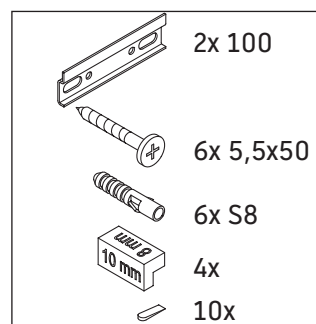

D-Neo

DE 4217 L/R

Notice de montage

Vero Air # 072445

Consignes d'utilisation

La série de meubles de salle de bain est conforme aux normes et directives en vigueur au moment de la livraison et a été conçue pour une utilisation dans les salles de bain. Éviter tout mouillage avec de l'eau, par ex. lors de la douche.