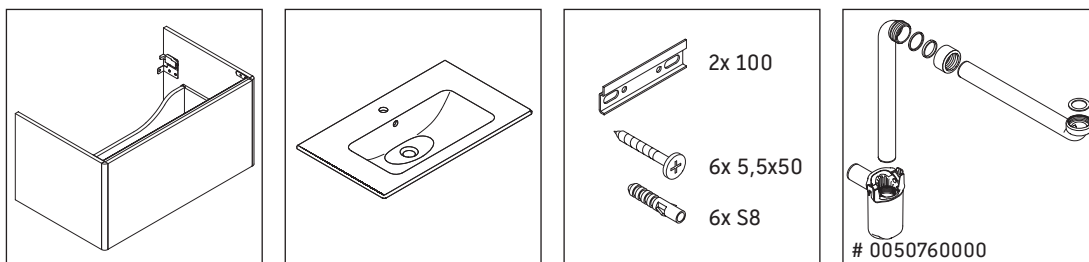

XSquare

XS 4206

Notice de montage

ME by Starck # 233653

Consignes d'utilisation

La série de meubles de salle de bain est conforme aux normes et directives en vigueur au moment de la livraison et a été conçue pour une utilisation dans les salles de bain. Éviter tout mouillage avec de l'eau, par ex. lors de la douche.