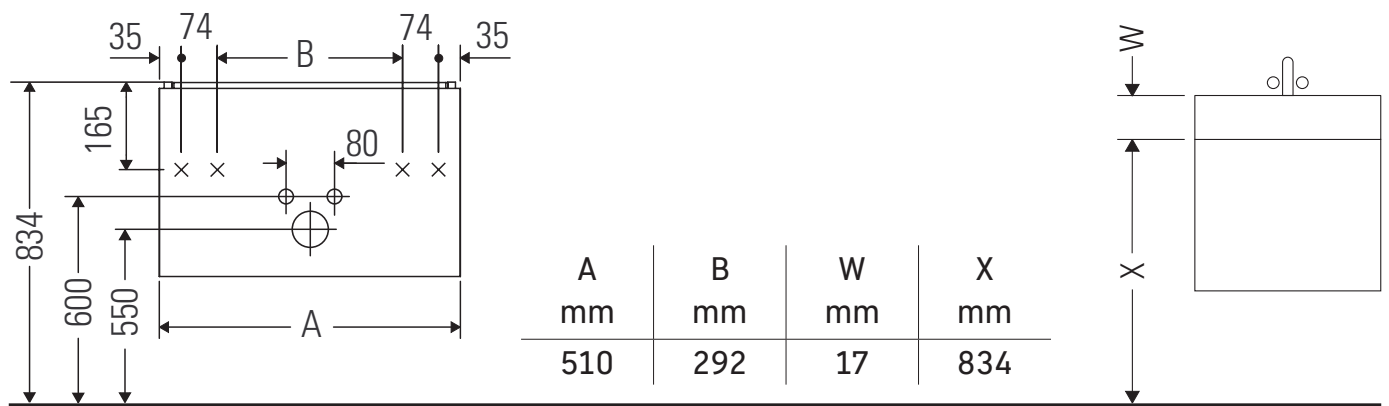

XSquare

XS 4206

Notice de montage

ME by Starck # 233653

Consignes d'utilisation

La série de meubles de salle de bain est conforme aux normes et directives en vigueur au moment de la livraison et a été conçue pour une utilisation dans les salles de bain. Éviter tout mouillage avec de l'eau, par ex. lors de la douche.