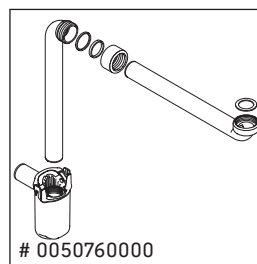

XSquare

XS 4305

Notice de montage

Consignes d'utilisation

La série de meubles de salle de bain est conforme aux normes et directives en vigueur au moment de la livraison et a été conçue pour une utilisation dans les salles de bain. Éviter tout mouillage avec de l'eau, par ex. lors de la douche.