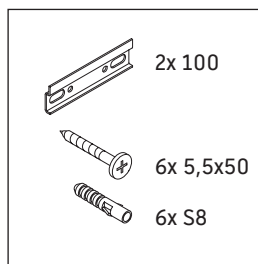

XSquare

XS 4305

Notice de montage

Consignes d'utilisation

La série de meubles de salle de bain est conforme aux normes et directives en vigueur au moment de la livraison et a été conçue pour une utilisation dans les salles de bain. Éviter tout mouillage avec de l'eau, par ex. lors de la douche.