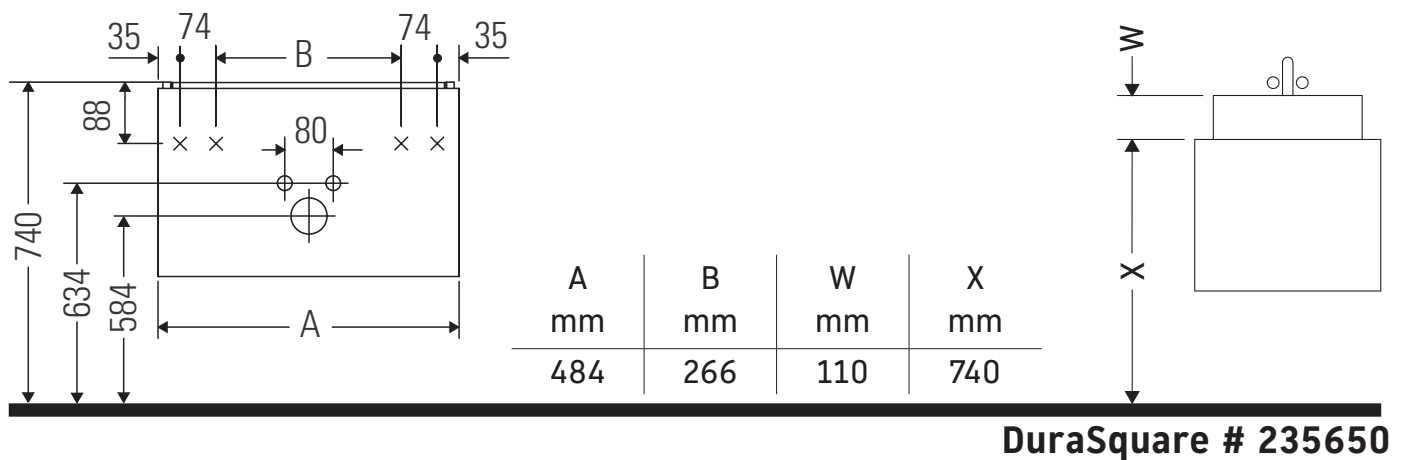

XSquare

XS 4305

Notice de montage

Consignes d'utilisation

La série de meubles de salle de bain est conforme aux normes et directives en vigueur au moment de la livraison et a été conçue pour une utilisation dans les salles de bain. Éviter tout mouillage avec de l'eau, par ex. lors de la douche.