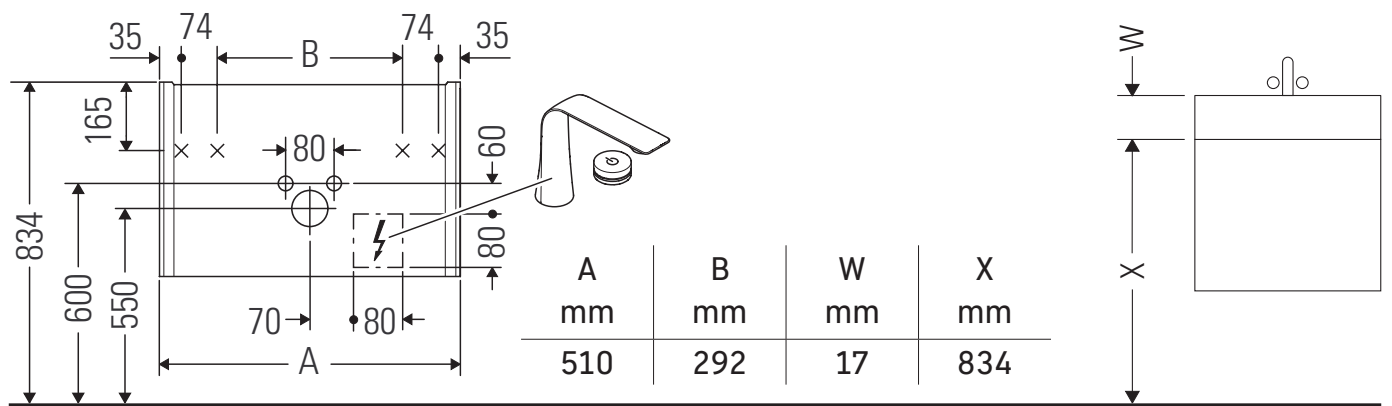

XViu

XV 4315

Notice de montage

ME by Starck # 233653

Consignes d'utilisation

La série de meubles de salle de bain est conforme aux normes et directives en vigueur au moment de la livraison et a été conçue pour une utilisation dans les salles de bain. Éviter tout mouillage avec de l'eau, par ex. lors de la douche.