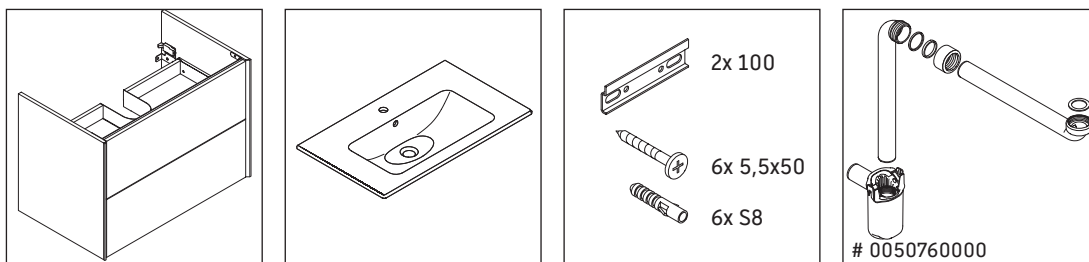

XViu

XV 4315

Notice de montage

ME by Starck # 233653

Consignes d'utilisation

La série de meubles de salle de bain est conforme aux normes et directives en vigueur au moment de la livraison et a été conçue pour une utilisation dans les salles de bain. Éviter tout mouillage avec de l'eau, par ex. lors de la douche.