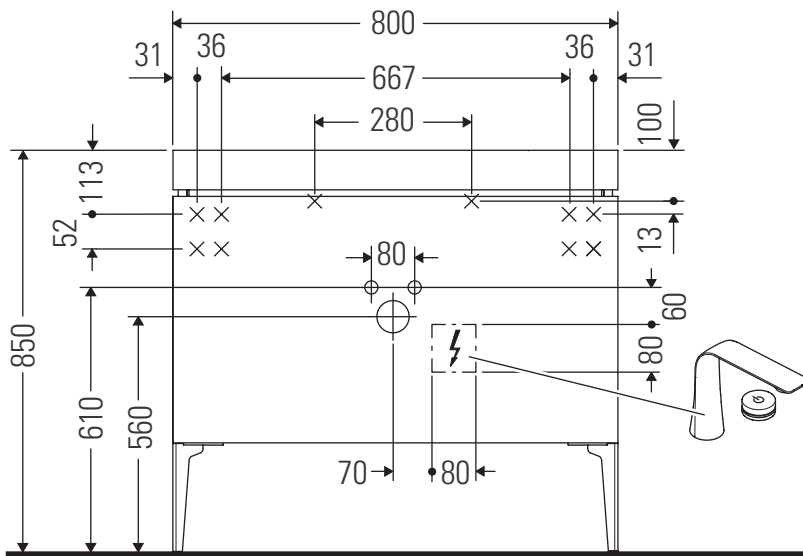

XViu

XV 4710

Notice de montage

Consignes d'utilisation

La série de meubles de salle de bain est conforme aux normes et directives en vigueur au moment de la livraison et a été conçue pour une utilisation dans les salles de bain. Éviter tout mouillage avec de l'eau, par ex. lors de la douche.