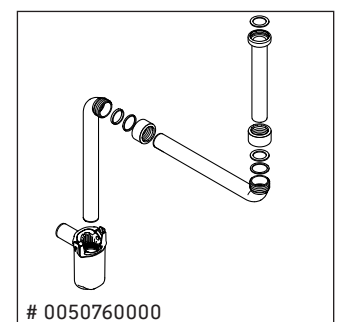

White Tulip

WT 4976

Notice de montage

Consignes d'utilisation

La série de meubles de salle de bain est conforme aux normes et directives en vigueur au moment de la livraison et a été conçue pour une utilisation dans les salles de bain. Éviter tout mouillage avec de l'eau, par ex. lors de la douche.