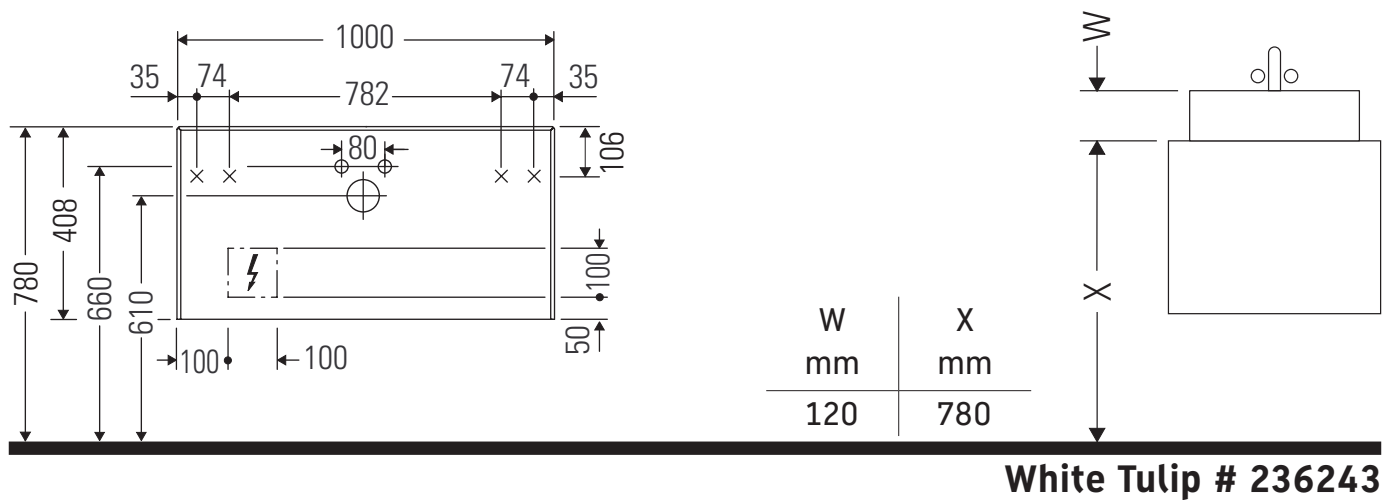

White Tulip

WT 4976

Notice de montage

Consignes d'utilisation

La série de meubles de salle de bain est conforme aux normes et directives en vigueur au moment de la livraison et a été conçue pour une utilisation dans les salles de bain. Éviter tout mouillage avec de l'eau, par ex. lors de la douche.