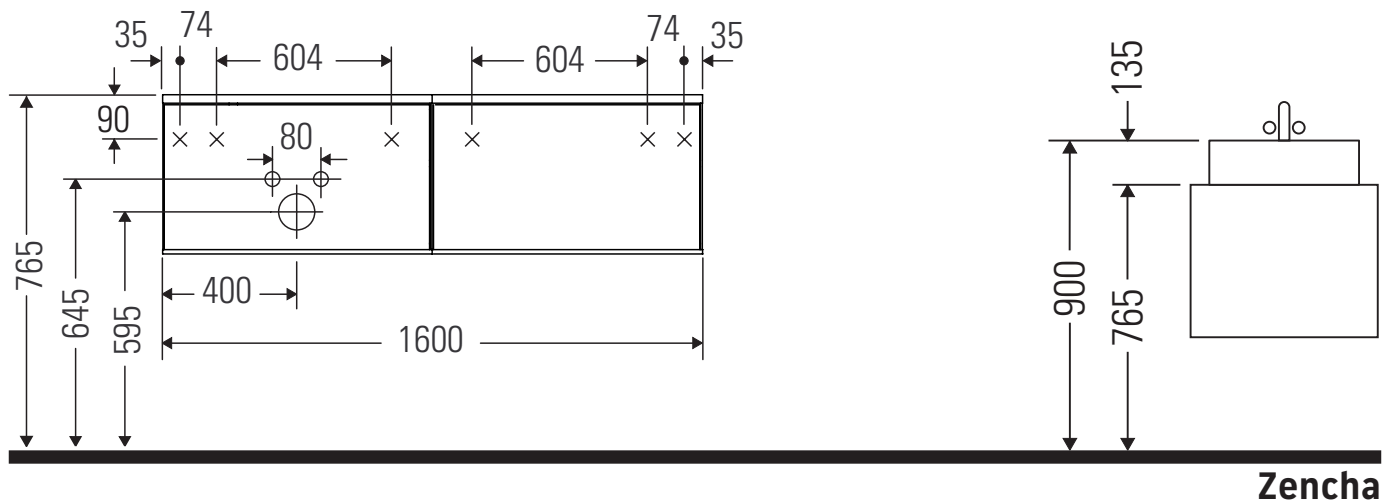

Zencha

ZE 4824 L/R

Notice de montage

Zencha

Consignes d'utilisation

La série de meubles de salle de bain est conforme aux normes et directives en vigueur au moment de la livraison et a été conçue pour une utilisation dans les salles de bain. Éviter tout mouillage avec de l'eau, par ex. lors de la douche.