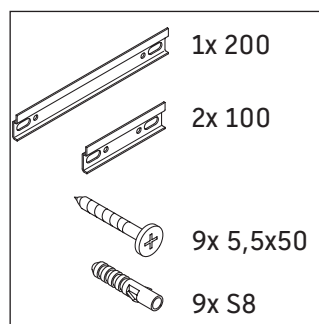

Zencha

ZE 4824 L/R

Notice de montage

Zencha

Consignes d'utilisation

La série de meubles de salle de bain est conforme aux normes et directives en vigueur au moment de la livraison et a été conçue pour une utilisation dans les salles de bain. Éviter tout mouillage avec de l'eau, par ex. lors de la douche.