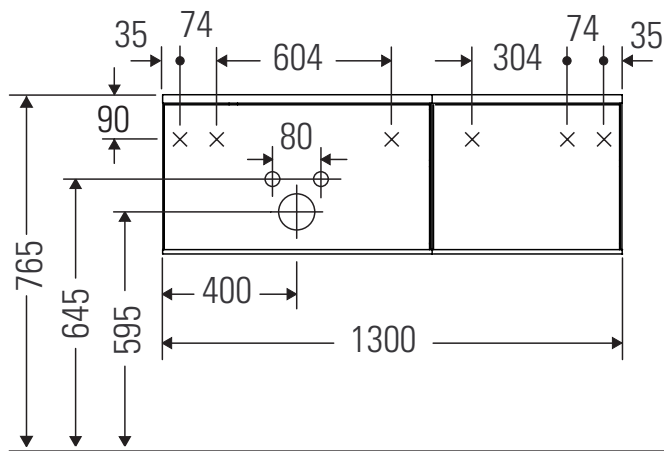

Zencha

ZE 4826

Notice de montage

Zencha

Consignes d'utilisation

La série de meubles de salle de bain est conforme aux normes et directives en vigueur au moment de la livraison et a été conçue pour une utilisation dans les salles de bain. Éviter tout mouillage avec de l'eau, par ex. lors de la douche.