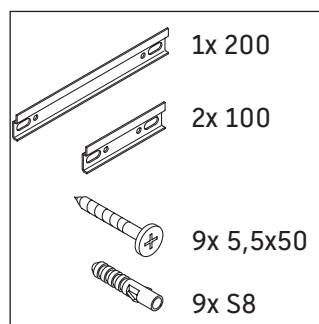

Zencha

ZE 4826

Notice de montage

Zencha

Consignes d'utilisation

La série de meubles de salle de bain est conforme aux normes et directives en vigueur au moment de la livraison et a été conçue pour une utilisation dans les salles de bain. Éviter tout mouillage avec de l'eau, par ex. lors de la douche.