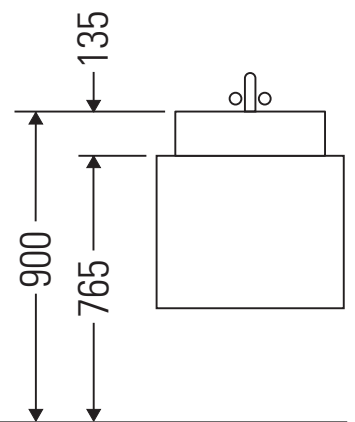

Zencha

ZE 4826

Notice de montage

Zencha

Consignes d'utilisation

La série de meubles de salle de bain est conforme aux normes et directives en vigueur au moment de la livraison et a été conçue pour une utilisation dans les salles de bain. Éviter tout mouillage avec de l'eau, par ex. lors de la douche.