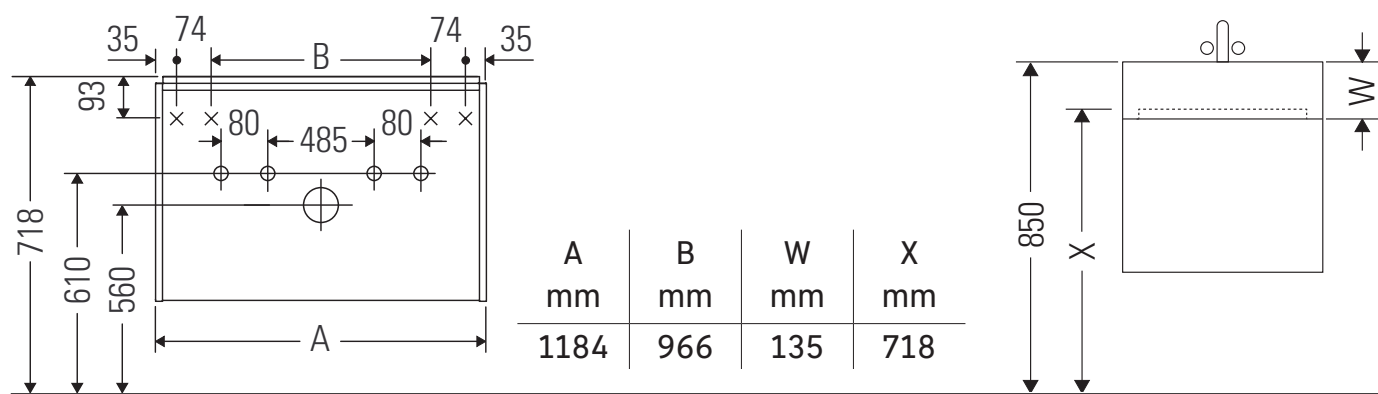

Ketho.2

K2 5079

Notice de montage

Vero Air # 235012

Consignes d'utilisation

La série de meubles de salle de bain est conforme aux normes et directives en vigueur au moment de la livraison et a été conçue pour une utilisation dans les salles de bain. Éviter tout mouillage avec de l'eau, par ex. lors de la douche.