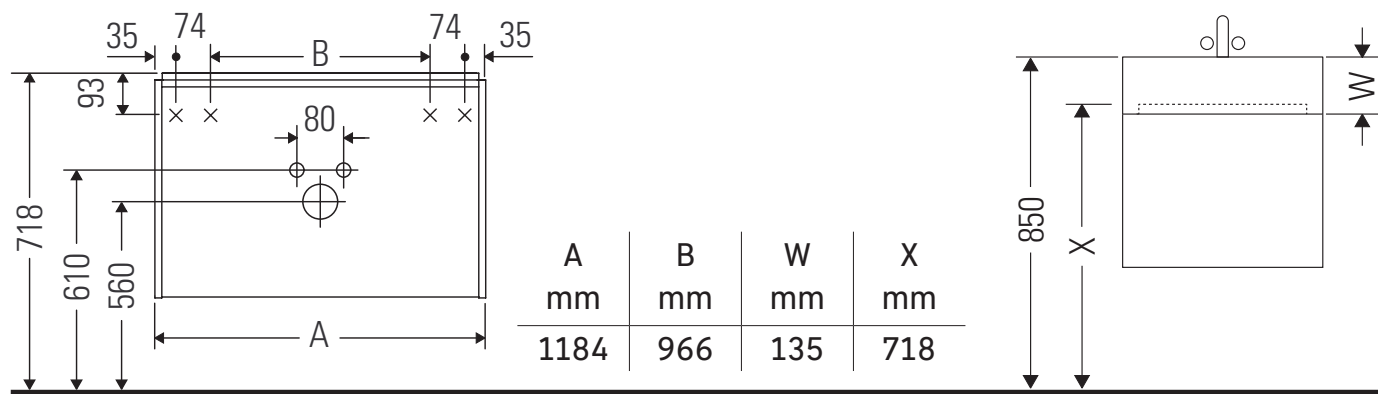

Ketho.2

K2 5079

Notice de montage

Vero Air # 235012

Consignes d'utilisation

La série de meubles de salle de bain est conforme aux normes et directives en vigueur au moment de la livraison et a été conçue pour une utilisation dans les salles de bain. Éviter tout mouillage avec de l'eau, par ex. lors de la douche.