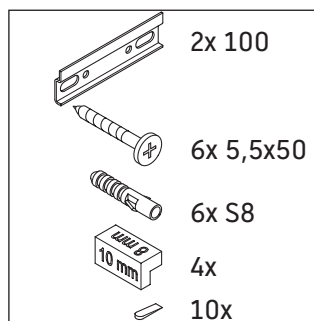

Ketho.2

K2 5079

Notice de montage

Vero Air # 235012

Consignes d'utilisation

La série de meubles de salle de bain est conforme aux normes et directives en vigueur au moment de la livraison et a été conçue pour une utilisation dans les salles de bain. Éviter tout mouillage avec de l'eau, par ex. lors de la douche.