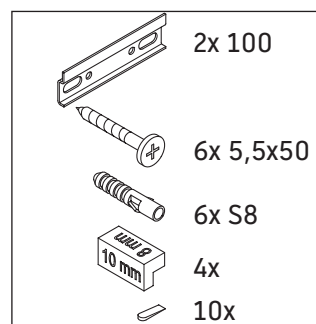

Ketho.2

K2 5082

Notice de montage

Consignes d'utilisation

La série de meubles de salle de bain est conforme aux normes et directives en vigueur au moment de la livraison et a été conçue pour une utilisation dans les salles de bain. Éviter tout mouillage avec de l'eau, par ex. lors de la douche.