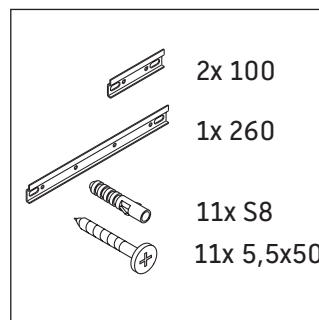

L-Cube

LC 4874

Notice de montage

Consignes d'utilisation

La série de meubles de salle de bain est conforme aux normes et directives en vigueur au moment de la livraison et a été conçue pour une utilisation dans les salles de bain. Éviter tout mouillage avec de l'eau, par ex. lors de la douche.