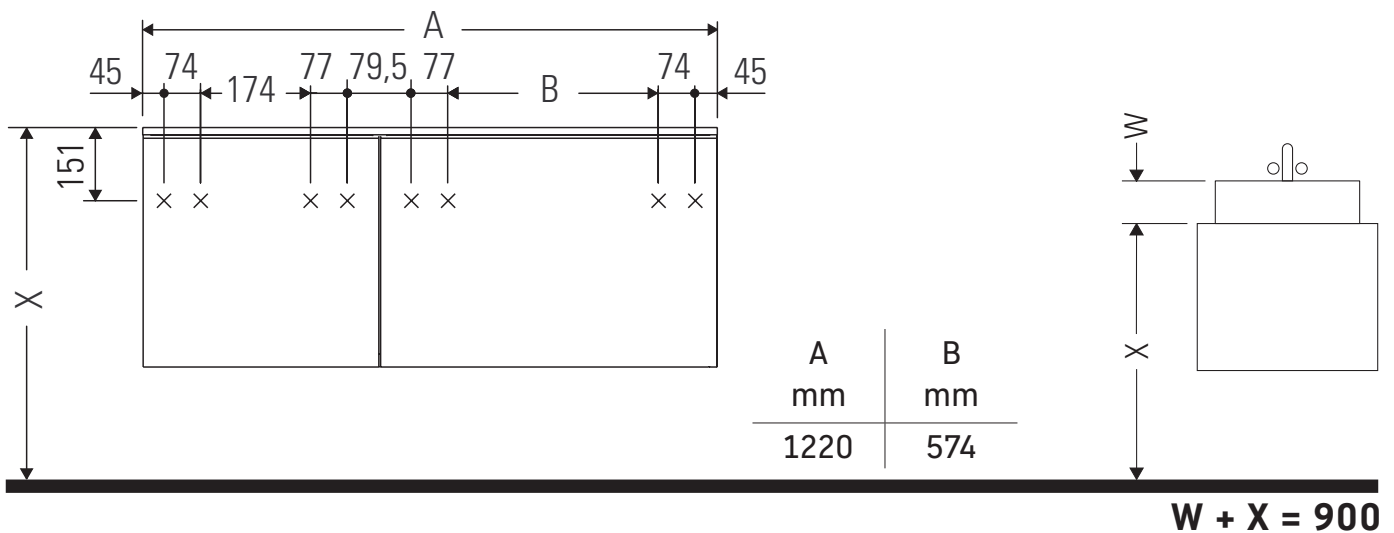

L-Cube

LC 4874

Notice de montage

Consignes d'utilisation

La série de meubles de salle de bain est conforme aux normes et directives en vigueur au moment de la livraison et a été conçue pour une utilisation dans les salles de bain. Éviter tout mouillage avec de l'eau, par ex. lors de la douche.