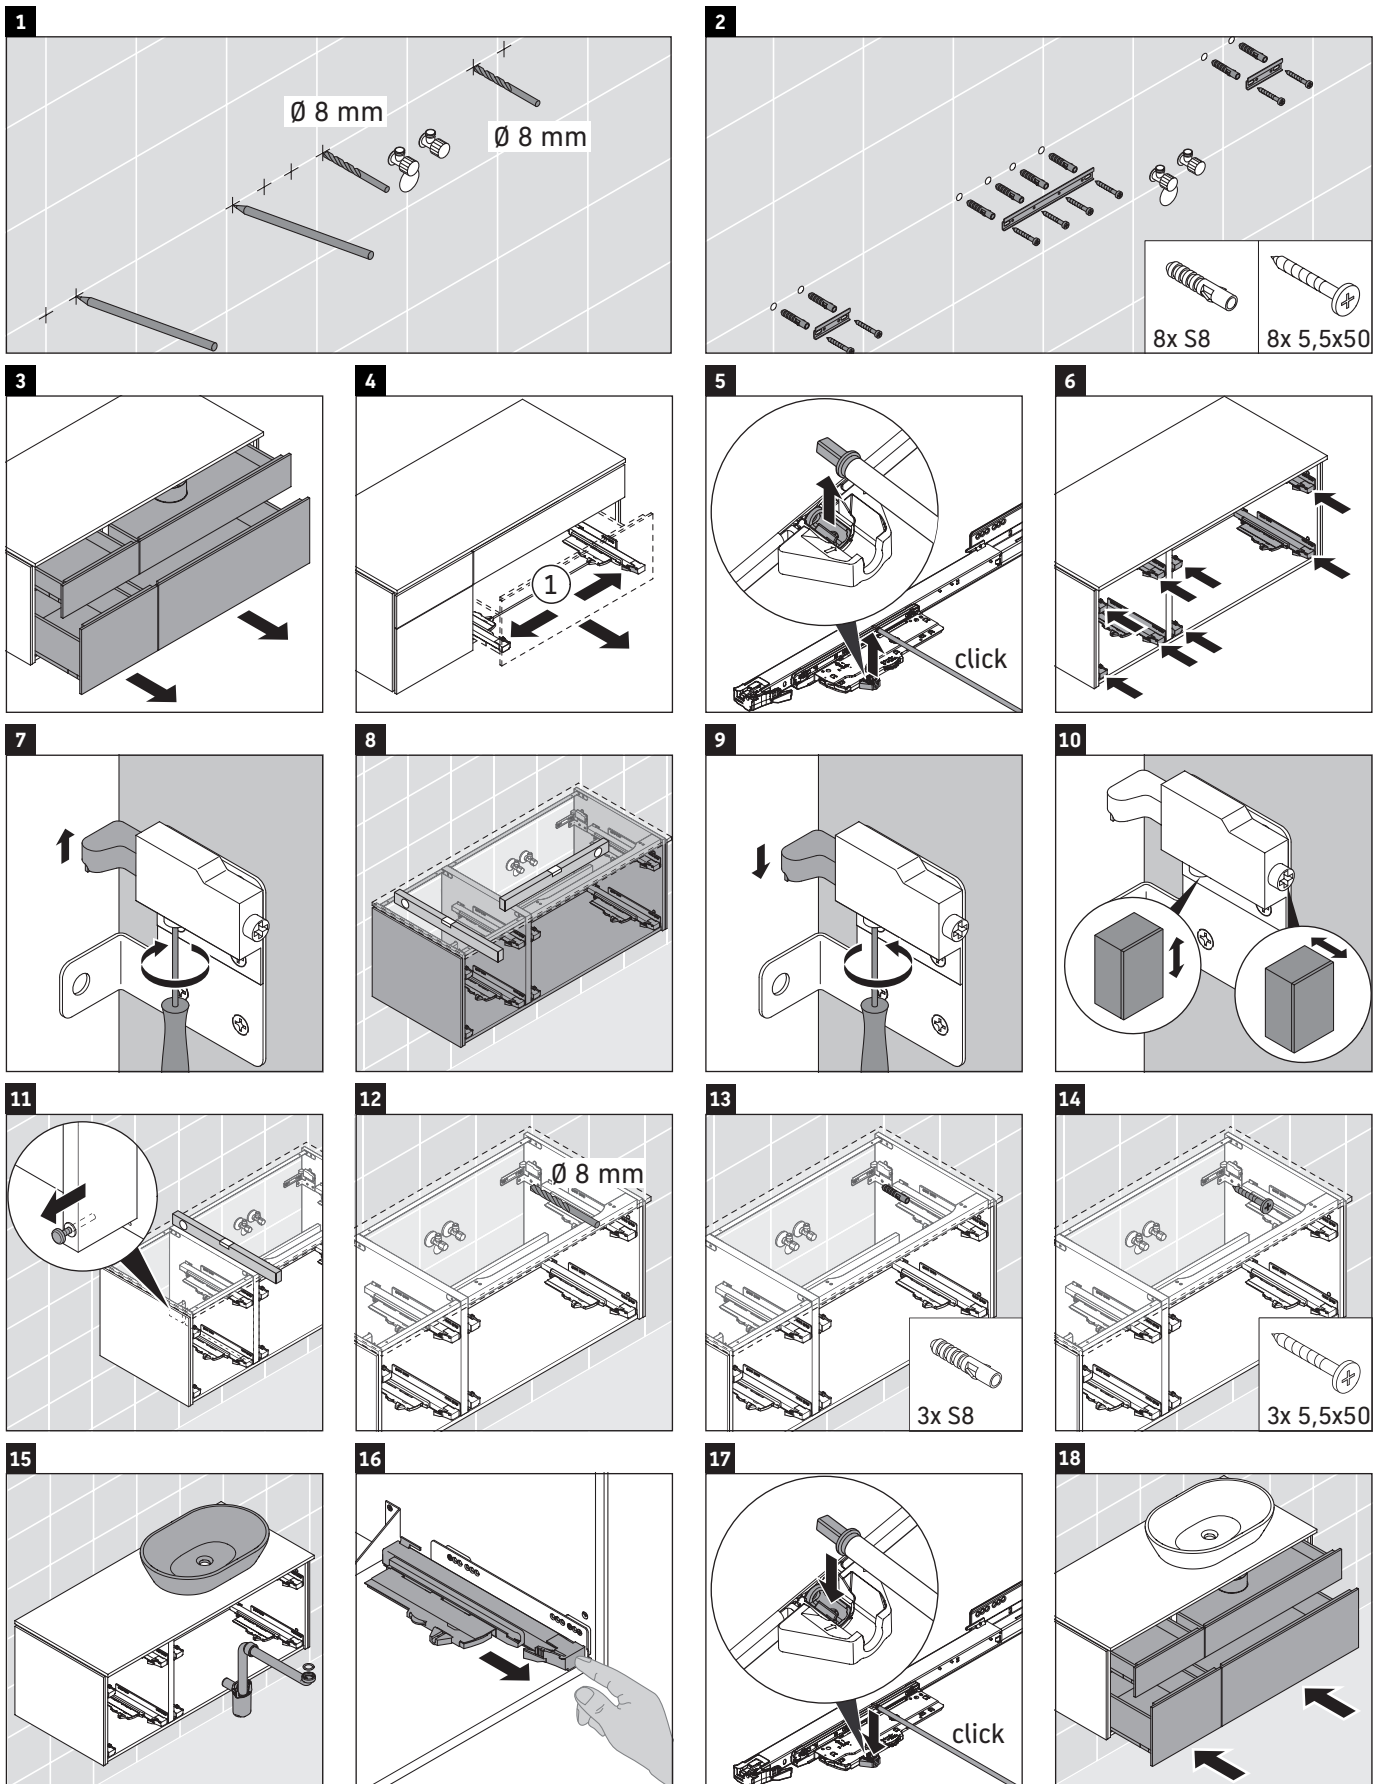

Order no. LC4875/22.03.1