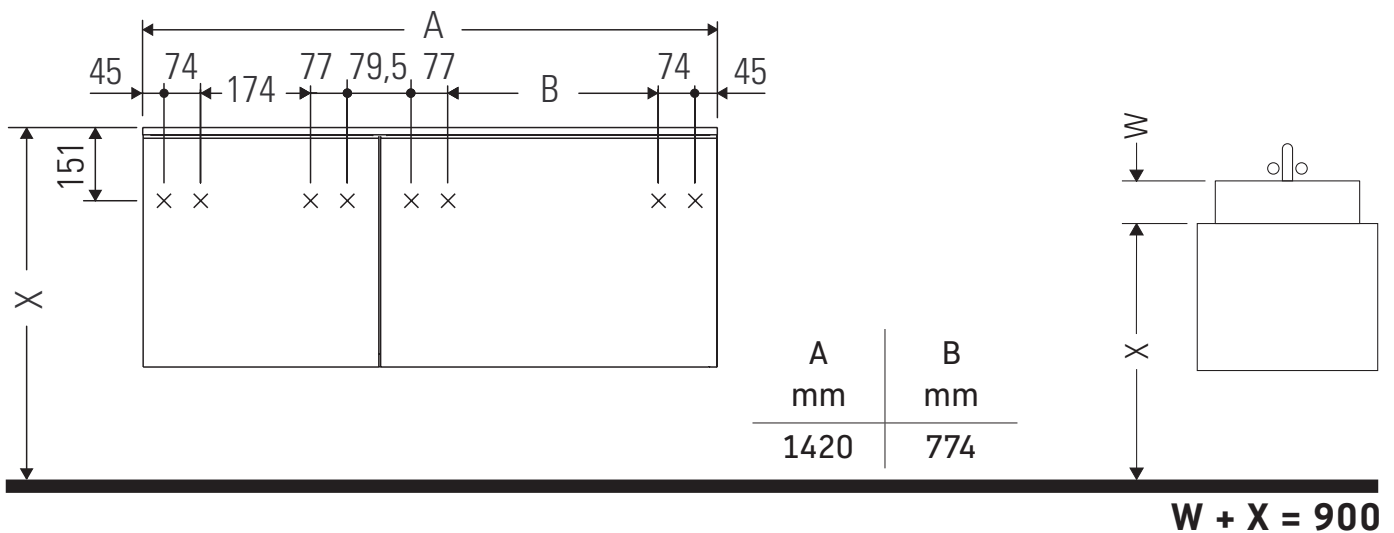

L-Cube

LC 4875

Notice de montage

Consignes d'utilisation

La série de meubles de salle de bain est conforme aux normes et directives en vigueur au moment de la livraison et a été conçue pour une utilisation dans les salles de bain. Éviter tout mouillage avec de l'eau, par ex. lors de la douche.