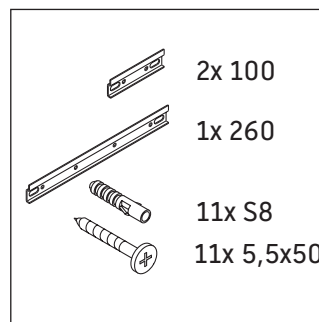

L-Cube

LC 4875

Notice de montage

Consignes d'utilisation

La série de meubles de salle de bain est conforme aux normes et directives en vigueur au moment de la livraison et a été conçue pour une utilisation dans les salles de bain. Éviter tout mouillage avec de l'eau, par ex. lors de la douche.