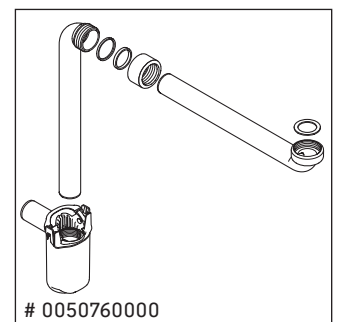

L-Cube

LC 4875

Notice de montage

Consignes d'utilisation

La série de meubles de salle de bain est conforme aux normes et directives en vigueur au moment de la livraison et a été conçue pour une utilisation dans les salles de bain. Éviter tout mouillage avec de l'eau, par ex. lors de la douche.