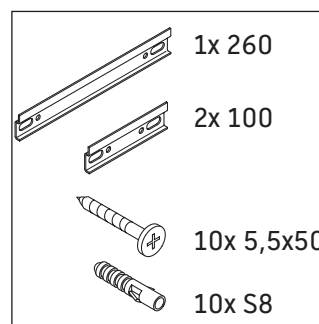

White Tulip # WT 4867 L/R

Notice de montage

Consignes d'utilisation

La série de meubles de salle de bain est conforme aux normes et directives en vigueur au moment de la livraison et a été conçue pour une utilisation dans les salles de bain. Éviter tout mouillage avec de l'eau, par ex. lors de la douche.