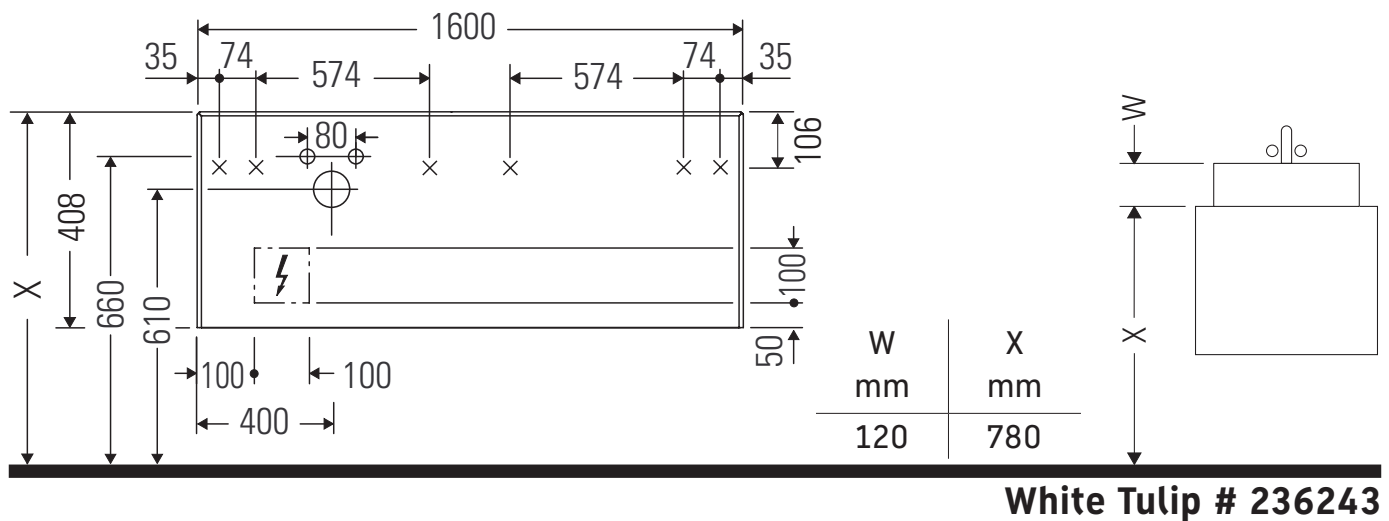

White Tulip # WT 4867 L/R

Notice de montage

Consignes d'utilisation

La série de meubles de salle de bain est conforme aux normes et directives en vigueur au moment de la livraison et a été conçue pour une utilisation dans les salles de bain. Éviter tout mouillage avec de l'eau, par ex. lors de la douche.