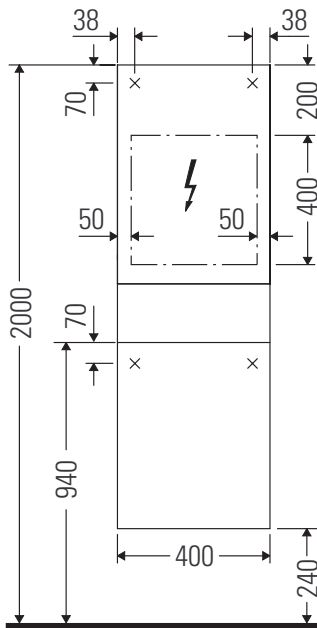

Qatego

QA 1346 L/R

Notice de montage

Consignes d'utilisation

La série de meubles de salle de bain est conforme aux normes et directives en vigueur au moment de la livraison et a été conçue pour une utilisation dans les salles de bain. Éviter tout mouillage avec de l'eau, par ex. lors de la douche.