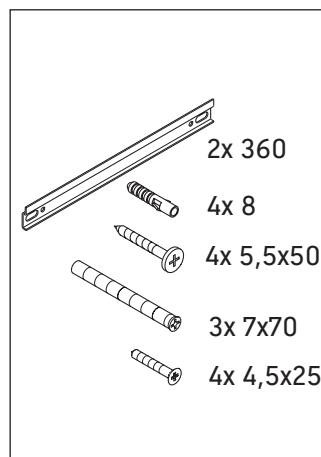

Qatego

QA 1346 L/R

Notice de montage

Consignes d'utilisation

La série de meubles de salle de bain est conforme aux normes et directives en vigueur au moment de la livraison et a été conçue pour une utilisation dans les salles de bain. Éviter tout mouillage avec de l'eau, par ex. lors de la douche.