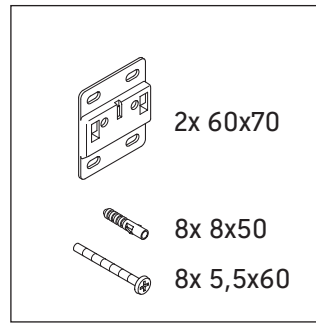

Sivida

SV 4653

Notice de montage

Sivida # 265003

Consignes d'utilisation

La série de meubles de salle de bain est conforme aux normes et directives en vigueur au moment de la livraison et a été conçue pour une utilisation dans les salles de bain. Éviter tout mouillage avec de l'eau, par ex. lors de la douche.